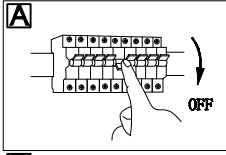

GLOBO

LIGHTING

B

5952342/00

3x MAX 40W E27
230V~ 50Hz

GLOBO Handels GmbH
Gewerbestr. 3
A-9184 Sankt Peter, Austria
www.globo-lighting.com
office@globo-lighting.com