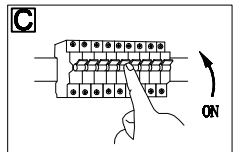

GLOBO

LIGHTING

B

5952342/00

3x MAX 40W E27
230V~ 50Hz

GLOBO Handels GmbH
Gewerbestr. 3
A-9184 Sankt Peter, Austria
www.globo-lighting.com
office@globo-lighting.com