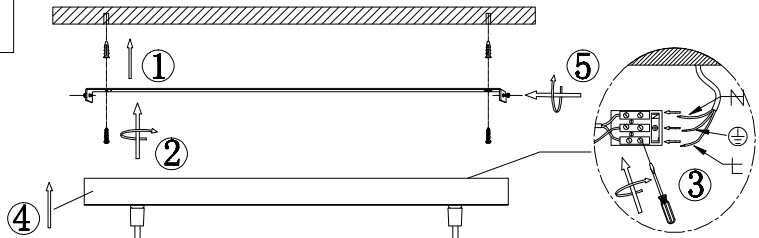

GLOBO

LIGHTING

B

5952342/00

3x MAX 40W E27
230V~ 50Hz

GLOBO Handels GmbH
Gewerbestr. 3
A-9184 Sankt Peter, Austria
www.globo-lighting.com
office@globo-lighting.com