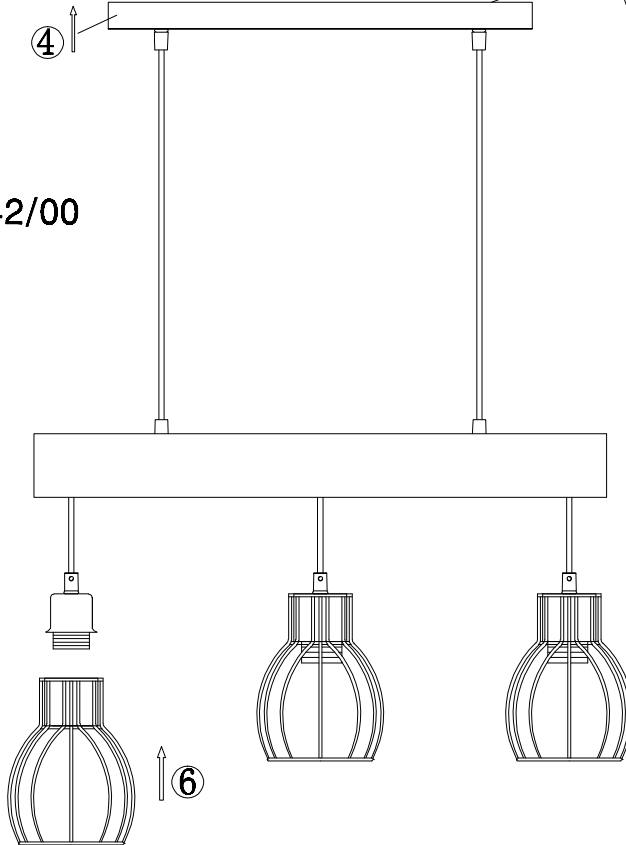

GLOBO

LIGHTING

B

5952342/00

3x MAX 40W E27
230V~ 50Hz

GLOBO Handels GmbH
Gewerbestr. 3
A-9184 Sankt Peter, Austria
www.globo-lighting.com
office@globo-lighting.com