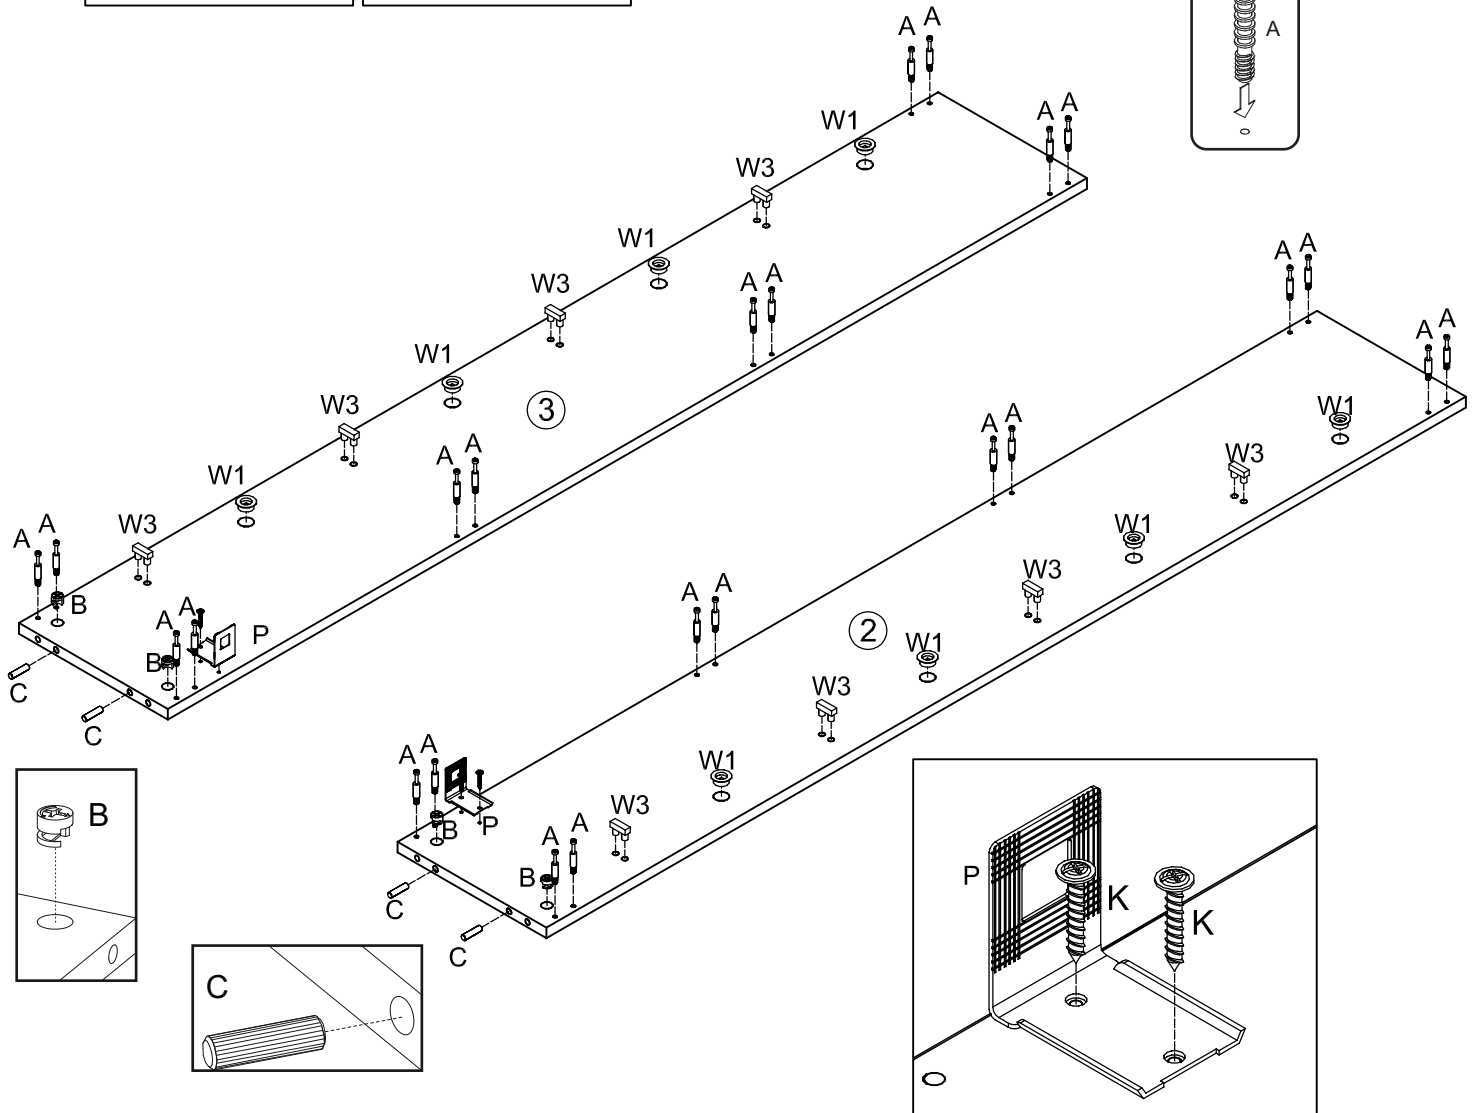

NR	DIM	QTE	COLLI
1	640 x 260 x 16	1	1/2
2	1600 x 259 x 16	1	1/2
3	1600 x 259 x 16	1	1/2
4	606 x 80 x 16	6	1/2
5	594 x 90 x 12	4	1/2
6	594 x 140 x 12	8	2/2
7	600 x 352 x 16	4	2/2

1/2

1

2

3

4

5

4x

6

4x

7

8

9

OPTION 2

OPTION 1

550 mm