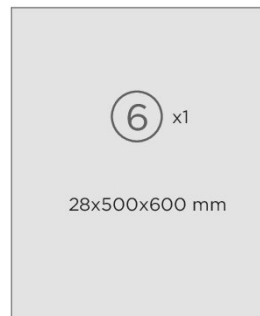

Merle Spülenunterschrank 50 cm inklusive Arbeitsplatte

Korpus & Arbeitsplatte in Eiche Sägerau
Nachbildung

- + Korpusmaße mit Arbeitsplatte (H x B x T) 84,8 x 50 x 60 cm
- + Inklusive Arbeitsplatte
- + Scharniere mit Soft-Close Funktion
- + Fronten in Weiß, Grau und Schwarz erhältlich
- + Einzeln oder mit Respekta Küchen kombinierbar: farblich passend zu Merle, Luis und Peter Küchenfamilien (mit Korpus in Eiche Sägerau Nachbildung)

AUSSTATTUNG (H x B x T)

1 Drehtür	71,5 x 49,7 x 1,6 cm
1 Schrankboden	53,1 x 46,8 x 1,6 cm
1 Sockelleiste	10 x 46,8 x 1,6 cm
2 Seitenwände	82 x 55,5 x 1,6 cm
3 Verstärkungsstreben	6 x 46,8 x 1,6 cm
1 Arbeitsplatte	2,8 x 50 x 60 cm
1 Metall Griff	16 cm
2 Topfscharniere	mit Soft-Close Funktion
Montagematerial	
Montageanleitung	

Korpus & Arbeitsplatte

Front

MERKMALE

- + Materialstärke der Fronten und Korpus: 16 mm
- + Arbeitsplattenstärke: 28 mm
- + Arbeitsplatte mit abgerundeter Kante
- + Stangengriff aus Metall
- + Bohrabstand der Griffe 96 mm
- + Alle Scharniere mit Soft-Close Funktion
- + Innenseite des Korpus in Eiche Sägerau Nachbildung
- + Innenseite der Fronten entspricht der Frontfarbe