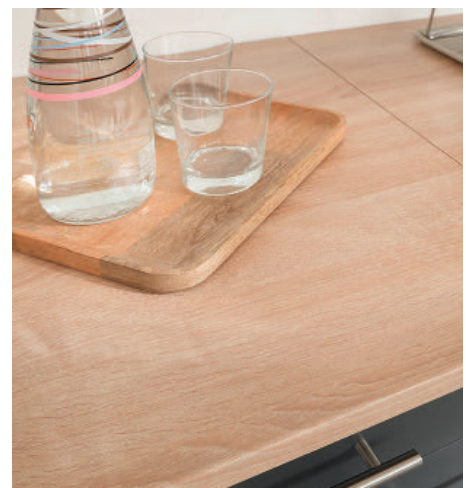

Merle Spülenunterschrank 50 cm inklusive Arbeitsplatte

Korpus & Arbeitsplatte in Eiche Sägerau
Nachbildung

- + Korpusmaße mit Arbeitsplatte (H x B x T) 84,8 x 50 x 60 cm
- + Inklusive Arbeitsplatte
- + Scharniere mit Soft-Close Funktion
- + Fronten in Weiß, Grau und Schwarz erhältlich
- + Einzeln oder mit Respekta Küchen kombinierbar: farblich passend zu Merle, Luis und Peter Küchenfamilien (mit Korpus in Eiche Sägerau Nachbildung)

Korpus & Arbeitsplatte

Front

MERKMALE

- + Materialstärke der Fronten und Korpus: 16 mm
- + Arbeitsplattenstärke: 28 mm
- + Arbeitsplatte mit abgerundeter Kante
- + Stangengriff aus Metall
- + Bohrabstand der Griffe 96 mm
- + Alle Scharniere mit Soft-Close Funktion
- + Innenseite des Korpus in Eiche Sägerau Nachbildung
- + Innenseite der Fronten entspricht der Frontfarbe