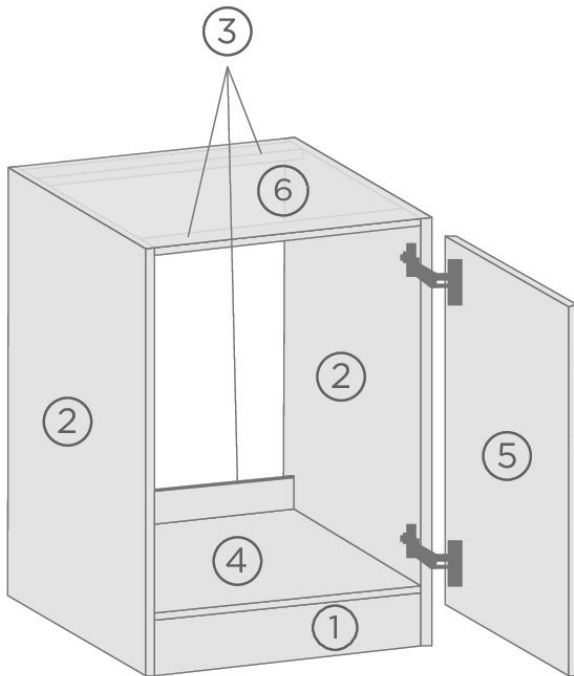

Merle Spülenunterschrank 50 cm inklusive Arbeitsplatte

Korpus & Arbeitsplatte in Eiche Sägerau
Nachbildung

- + Korpusmaße mit Arbeitsplatte (H x B x T) 84,8 x 50 x 60 cm
- + Inklusive Arbeitsplatte
- + Scharniere mit Soft-Close Funktion
- + Fronten in Weiß, Grau und Schwarz erhältlich
- + Einzeln oder mit Respekta Küchen kombinierbar: farblich passend zu Merle, Luis und Peter Küchenfamilien (mit Korpus in Eiche Sägerau Nachbildung)

AUSSTATTUNG (H x B x T)

1 Drehtür	71,5 x 49,7 x 1,6 cm
1 Schrankboden	53,1 x 46,8 x 1,6 cm
1 Sockelleiste	10 x 46,8 x 1,6 cm
2 Seitenwände	82 x 55,5 x 1,6 cm
3 Verstärkungsstreben	6 x 46,8 x 1,6 cm
1 Arbeitsplatte	2,8 x 50 x 60 cm
1 Metall Griff	16 cm
2 Topfscharniere	mit Soft-Close Funktion
Montagematerial	
Montageanleitung	

Korpus & Arbeitsplatte

Front

MERKMALE

- + Materialstärke der Fronten und Korpus: 16 mm
- + Arbeitsplattenstärke: 28 mm
- + Arbeitsplatte mit abgerundeter Kante
- + Stangengriff aus Metall
- + Bohrabstand der Griffe 96 mm
- + Alle Scharniere mit Soft-Close Funktion
- + Innenseite des Korpus in Eiche Sägerau Nachbildung
- + Innenseite der Fronten entspricht der Frontfarbe