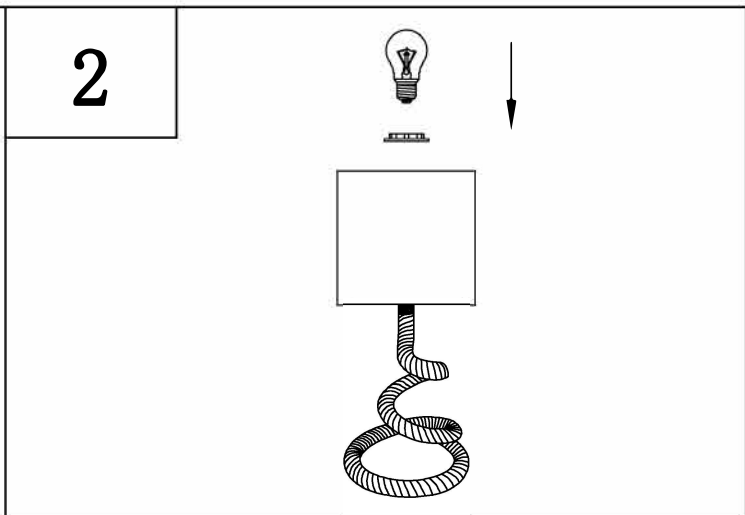

# MONTAGE ANLEITUNG ASSEMBLY INSTRUCTION

**BRIAR**  
**5990948/00      T0236-1WH**

LICHTQUELLE LIGHTING SOURCE	<b>E27 Max.40W</b>	INKLUSIVE INCLUDED	
		NICHT INKLUSIVE NOT INCLUDED	✓

WERKZEUGE TOOLS	INKLUSIVE INCLUDED	
	NICHT INKLUSIVE NOT INCLUDED	✓
	NON NECESSAIRE NOT NECESSARY	

EISENWAREN HARDWARE	INKLUSIVE INCLUDED	
	NICHT INKLUSIVE NOT INCLUDED	✓
	NICHT NOTIG NOT NECESSARY	

Ersetzen Sie ausgefallene Lampen sofort durch Lampen mit gleicher Nennspannung und Leistung, um Überhitzung zu vermeiden. Trennen Sie die Lampe vom Stromnetz und warten Sie, bis sie abgekuht ist. Folgen Sie den Hinweisen auf der Zeichnung, wenn Sie die Lampe wechseln.

Das externe flexible Kabel oder Schnur dieser Leuchte kann nicht ausgetauscht werden; ist das Kabel beschädigt, so ist die Leuchte zu zerstören.

The external flexible cable or cord of this luminaire cannot be replaced; if the cord is damaged, the luminaire shall be destroyed.