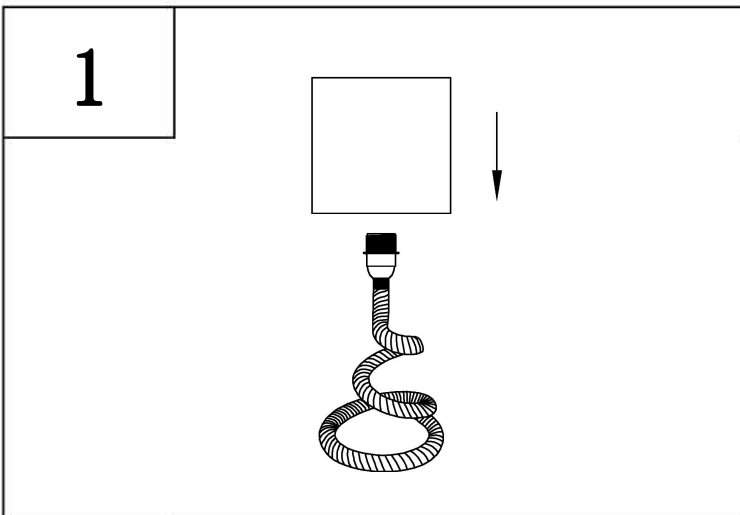

# MONTAGE ANLEITUNG ASSEMBLY INSTRUCTION

**BRIAR**  
**5990948/00      T0236-1WH**

LICHTQUELLE LIGHTING SOURCE	<b>E27 Max.40W</b>	INKLUSIVE INCLUDED	
		NICHT INKLUSIVE NOT INCLUDED	✓

WERKZEUGE TOOLS	INKLUSIVE INCLUDED	
	NICHT INKLUSIVE NOT INCLUDED	✓
	NON NECESSAIRE NOT NECESSARY	

EISENWAREN HARDWARE	INKLUSIVE INCLUDED	
	NICHT INKLUSIVE NOT INCLUDED	✓
	NICHT NOTIG NOT NECESSARY	

Ersetzen Sie ausgefallene Lampen sofort durch Lampen mit gleicher Nennspannung und Leistung, um Überhitzung zu vermeiden. Trennen Sie die Lampe vom Stromnetz und warten Sie, bis sie abgekuht ist. Folgen Sie den Hinweisen auf der Zeichnung, wenn Sie die Lampe wechseln.

Das externe flexible Kabel oder Schnur dieser Leuchte kann nicht ausgetauscht werden; ist das Kabel beschädigt, so ist die Leuchte zu zerstören.

The external flexible cable or cord of this luminaire cannot be replaced; if the cord is damaged, the luminaire shall be destroyed.