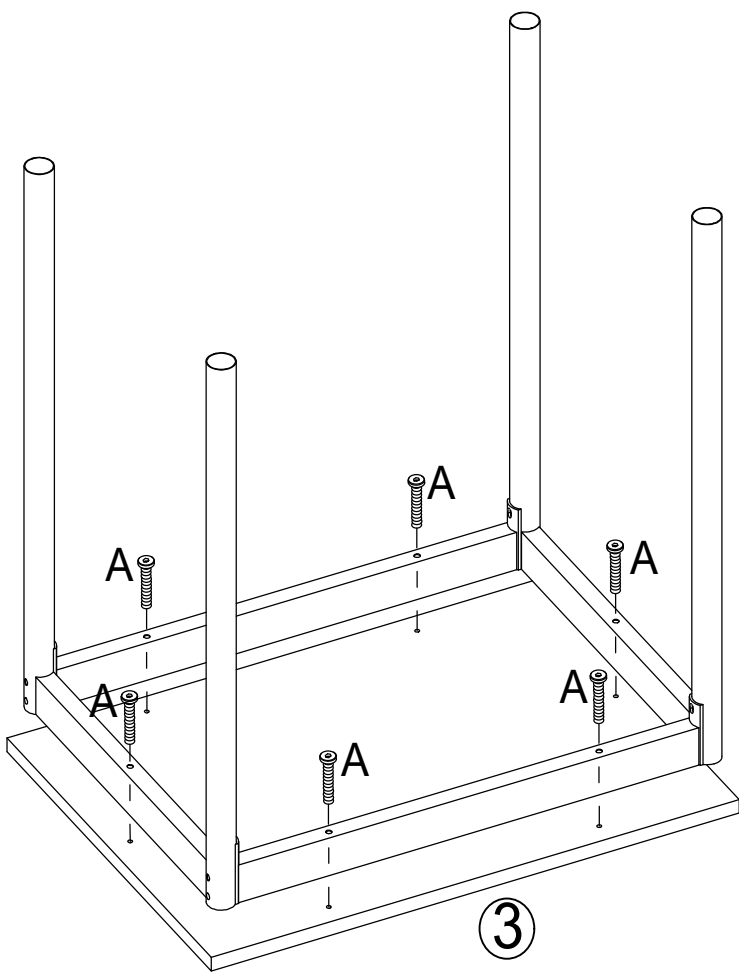

Eisenwaren / Hardware

A x 6	B x 8	C x 4	D x 1
M6x60mm	M6x48mm	M6x15mm	M4

1

2

**MAXIMALE LAST  
MAXIMUM LOAD**

DE

GEBRAUCHSANWEISUNG

Versuchen Sie niemals die Verbindungen mit Gewalt herzustellen. Ziehen Sie die Schrauben nach einigen Tagen wieder fest.  
Bewahren Sie die Anleitung mit den Anweisungen auf, sie enthält Informationen, wenn Sie den Garantieanspruch aufgrund fehlender Teile geltend machen möchten.  
Stellen Sie das Produkt auf einer ebenen Oberfläche auf. Stellen Sie vor dem Gebrauch sicher, dass das Produkt stabil steht.  
Stellen Sie für eine sichere Verwendung sicher, dass das maximale Ladegewicht nicht überschritten wird.  
Bewegen Sie keine beladenen Möbel.