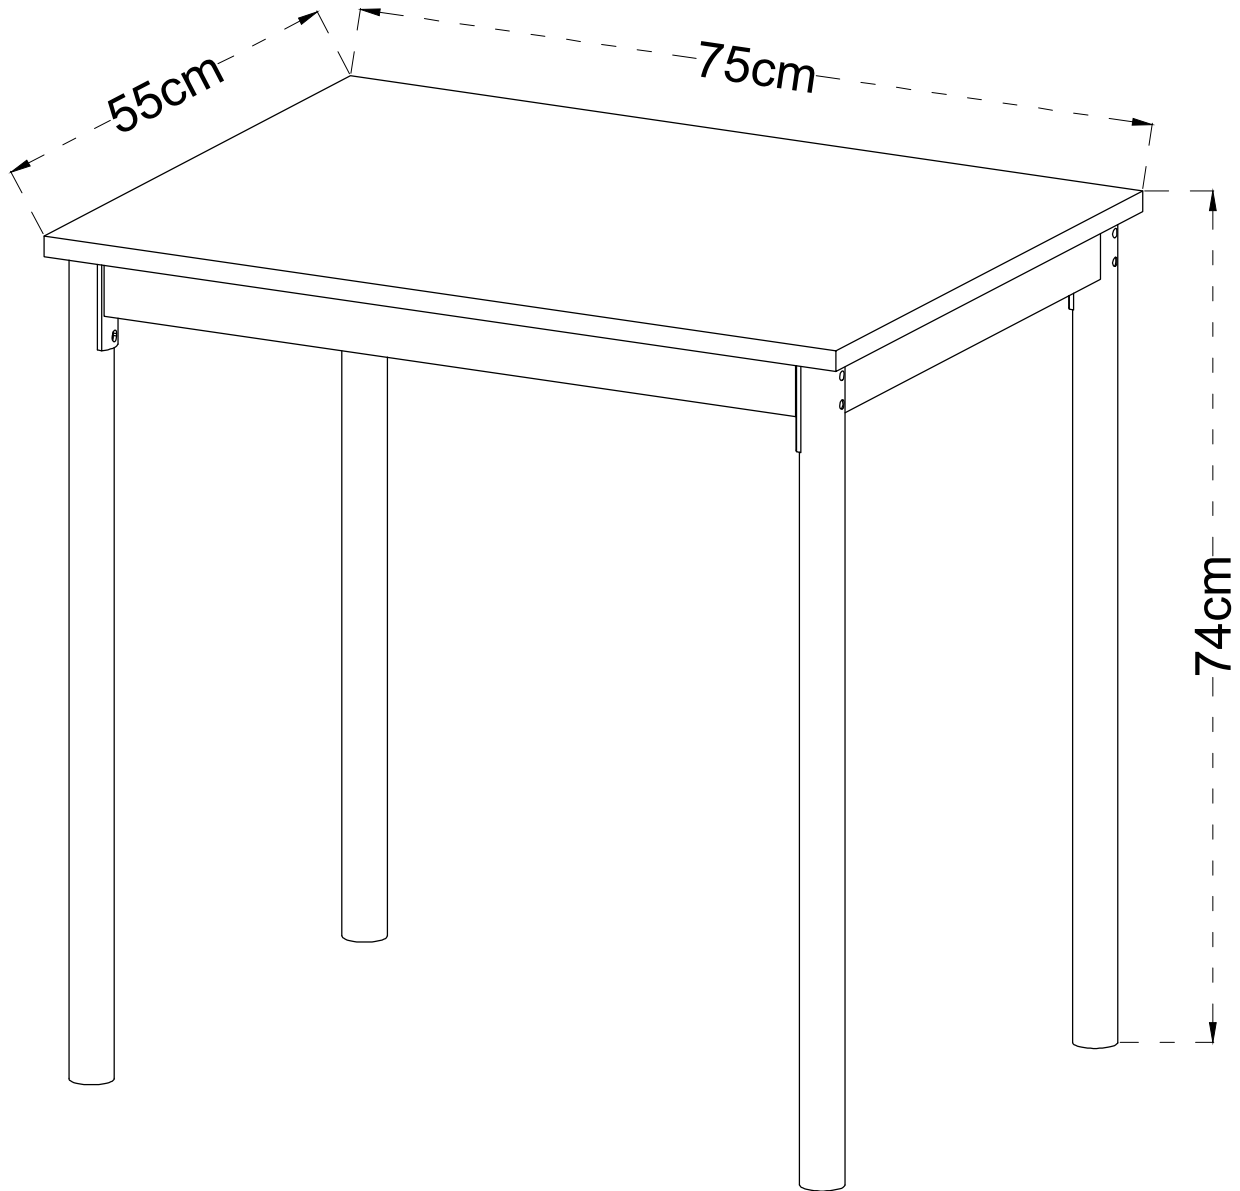

MARTEN ESSTISCH  
MARTEN DINING TABLE

ARTIKEL-NR

5111145/00  
5111148/00

DE