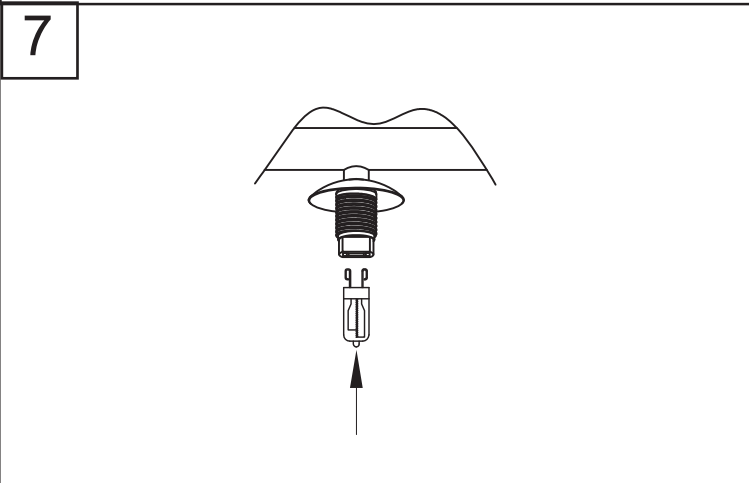

**MONTAGE ANLEITUNG
ASSEMBLY INSTRUCTIONS**

LEONARDO
5994800/00 Y2206291-9C

LICHTQUELLE LIGHTING SOURCE	9 X G9 Max. 25W	INKLUSIVE INCLUDED	
		NICHT INKLUSIVE NOT INCLUDED	✓
WERKZEUGE TOOLS		INKLUSIVE INCLUDED	
		NICHT INKLUSIVE NOT INCLUDED	✓
		NICHT NÖTIG NOT NECESSARY	
EISENWAREN HARDWARE		X2 INKLUSIVE INCLUDED	✓
		X2 NICHT INKLUSIVE NOT INCLUDED	
		NICHT NÖTIG NOT NECESSARY	

1

2

Ersetzen Sie ausgefallene Lampen sofort durch Lampen mit gleicher Nennspannung und Leistung, um Überhitzung zu vermeiden. Trennen Sie die Lampe vom Stromnetz und warten Sie, bis sie abgekühlt ist. Folgen Sie den Hinweisen auf der Zeichnung, wenn Sie die Lampe wechseln.