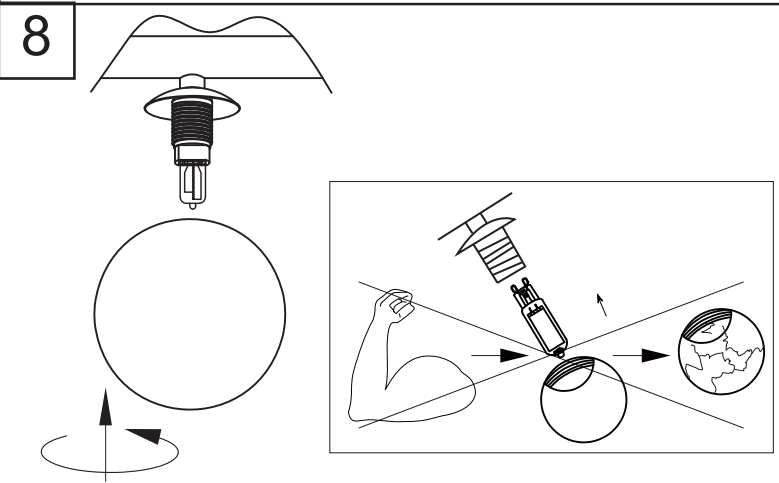

**MONTAGE ANLEITUNG
ASSEMBLY INSTRUCTIONS**

LEONARDO
5994800/00 Y2206291-9C

LICHTQUELLE LIGHTING SOURCE	9 X G9 Max. 25W	INKLUSIVE INCLUDED	
		NICHT INKLUSIVE NOT INCLUDED	✓
WERKZEUGE TOOLS		INKLUSIVE INCLUDED	
		NICHT INKLUSIVE NOT INCLUDED	✓
		NICHT NÖTIG NOT NECESSARY	
EISENWAREN HARDWARE		X2 INKLUSIVE INCLUDED	✓
		X2 NICHT INKLUSIVE NOT INCLUDED	
		NICHT NÖTIG NOT NECESSARY	

1

2

Ersetzen Sie ausgefallene Lampen sofort durch Lampen mit gleicher Nennspannung und Leistung, um Überhitzung zu vermeiden. Trennen Sie die Lampe vom Stromnetz und warten Sie, bis sie abgekühlt ist. Folgen Sie den Hinweisen auf der Zeichnung, wenn Sie die Lampe wechseln.