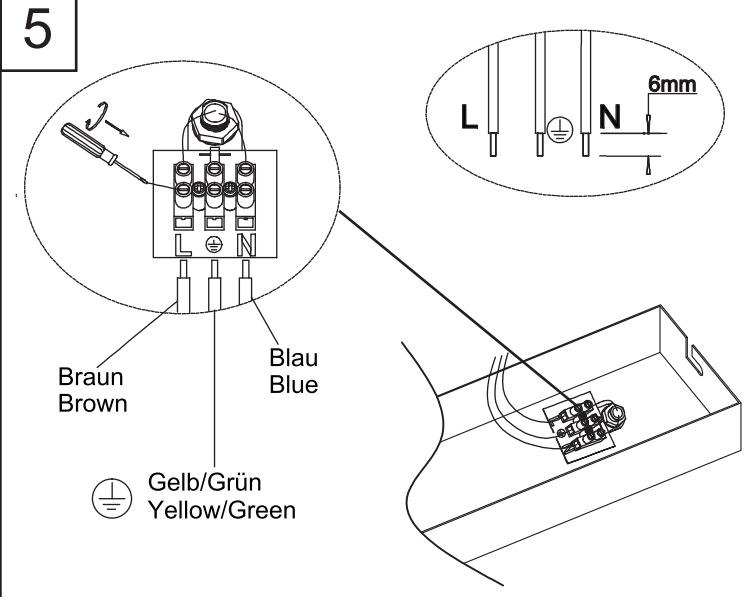

**MONTAGE ANLEITUNG
ASSEMBLY INSTRUCTIONS**

LEONARDO
5994800/00 Y2206291-9C

LICHTQUELLE LIGHTING SOURCE	9 X G9 Max. 25W	INKLUSIVE INCLUDED	
		NICHT INKLUSIVE NOT INCLUDED	✓
WERKZEUGE TOOLS		INKLUSIVE INCLUDED	
		NICHT INKLUSIVE NOT INCLUDED	✓
		NICHT NÖTIG NOT NECESSARY	
EISENWAREN HARDWARE		X2 INKLUSIVE INCLUDED	✓
		X2 NICHT INKLUSIVE NOT INCLUDED	
		NICHT NÖTIG NOT NECESSARY	

1

2

Ersetzen Sie ausgefallene Lampen sofort durch Lampen mit gleicher Nennspannung und Leistung, um Überhitzung zu vermeiden. Trennen Sie die Lampe vom Stromnetz und warten Sie, bis sie abgekühlt ist. Folgen Sie den Hinweisen auf der Zeichnung, wenn Sie die Lampe wechseln.