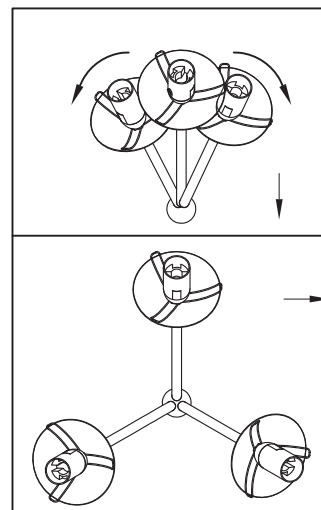

**MONTAGE ANLEITUNG
ASSEMBLY INSTRUCTIONS**

SPACE
5986919/00 Y211122-3F

LICHTQUELLE LIGHTING SOURCE	3 X E14 Max. 25W	INKLUSIVE INCLUDED	
		NICHT INKLUSIVE NOT INCLUDED	✓

WERKZEUGE TOOLS		INKLUSIVE INCLUDED	✓
		NICHT INKLUSIVE NOT INCLUDED	
		NICHT NÖTIG NOT NECESSARY	

1

2

3

4

Ersetzen Sie ausgefallene Lampen sofort durch Lampen mit gleicher Nennspannung und Leistung, um Überhitzung zu vermeiden. Trennen Sie die Lampe vom Stromnetz und warten Sie, bis sie abgekühlt ist. Folgen Sie den Hinweisen auf der Zeichnung, wenn Sie die Lampe wechseln.

The external flexible cable or cord of this luminaire cannot be replaced; if the cord is damaged, the luminaire shall be destroyed.