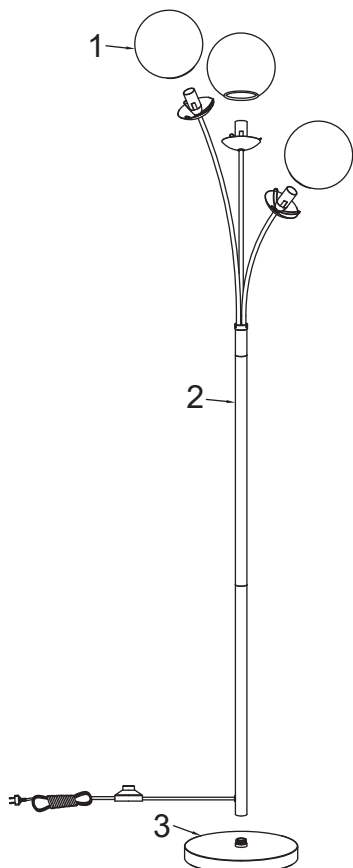

**MONTAGE ANLEITUNG
ASSEMBLY INSTRUCTIONS**

SPACE
5986919/00 Y211122-3F

LICHTQUELLE LIGHTING SOURCE	3 X E14 Max. 25W	INKLUSIVE INCLUDED	
		NICHT INKLUSIVE NOT INCLUDED	✓

WERKZEUGE TOOLS		INKLUSIVE INCLUDED	✓
		NICHT INKLUSIVE NOT INCLUDED	
		NICHT NÖTIG NOT NECESSARY	

1

2

3

4

Ersetzen Sie ausgefallene Lampen sofort durch Lampen mit gleicher Nennspannung und Leistung, um Überhitzung zu vermeiden. Trennen Sie die Lampe vom Stromnetz und warten Sie, bis sie abgekühlt ist. Folgen Sie den Hinweisen auf der Zeichnung, wenn Sie die Lampe wechseln.

Das externe flexible Kabel oder Schnur dieser Leuchte kann nicht ausgetauscht werden; Ist das Kabel beschädigt, so ist die Leuchte zu zerstören.

Replace failed lamps immediately by lamps of the same rated voltage and wattage to prevent overheating. Disconnect the lamp from the electrical supply and wait for it to cool down. Follow the indications on the drawing when changing the bulb.

The external flexible cable or cord of this luminaire cannot be replaced; if the cord is damaged, the luminaire shall be destroyed.