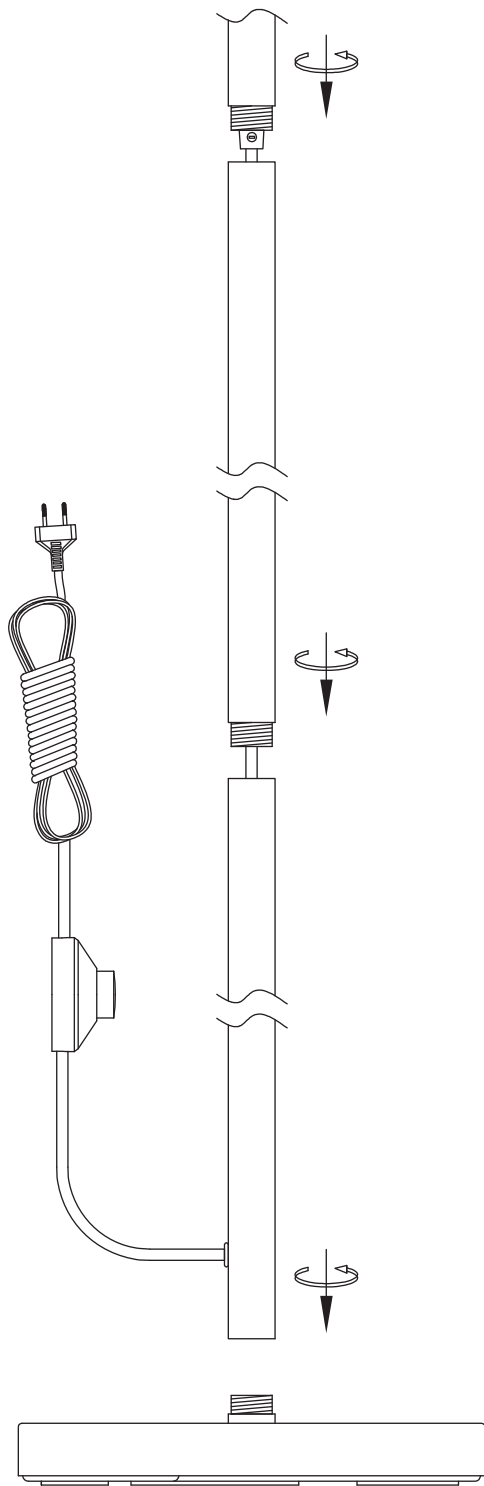

**MONTAGE ANLEITUNG
ASSEMBLY INSTRUCTIONS**

SPACE
5986919/00 Y211122-3F

LICHTQUELLE LIGHTING SOURCE	3 X E14 Max. 25W	INKLUSIVE INCLUDED	
		NICHT INKLUSIVE NOT INCLUDED	✓

WERKZEUGE TOOLS		INKLUSIVE INCLUDED	✓
		NICHT INKLUSIVE NOT INCLUDED	
		NICHT NÖTIG NOT NECESSARY	

1

2

3

4

Ersetzen Sie ausgefallene Lampen sofort durch Lampen mit gleicher Nennspannung und Leistung, um Überhitzung zu vermeiden. Trennen Sie die Lampe vom Stromnetz und warten Sie, bis sie abgekühlt ist. Folgen Sie den Hinweisen auf der Zeichnung, wenn Sie die Lampe wechseln.

Das externe flexible Kabel oder Schnur dieser Leuchte kann nicht ausgetauscht werden; Ist das Kabel beschädigt, so ist die Leuchte zu zerstören.

Replace failed lamps immediately by lamps of the same rated voltage and wattage to prevent overheating. Disconnect the lamp from the electrical supply and wait for it to cool down. Follow the indications on the drawing when changing the bulb.

The external flexible cable or cord of this luminaire cannot be replaced; if the cord is damaged, the luminaire shall be destroyed.