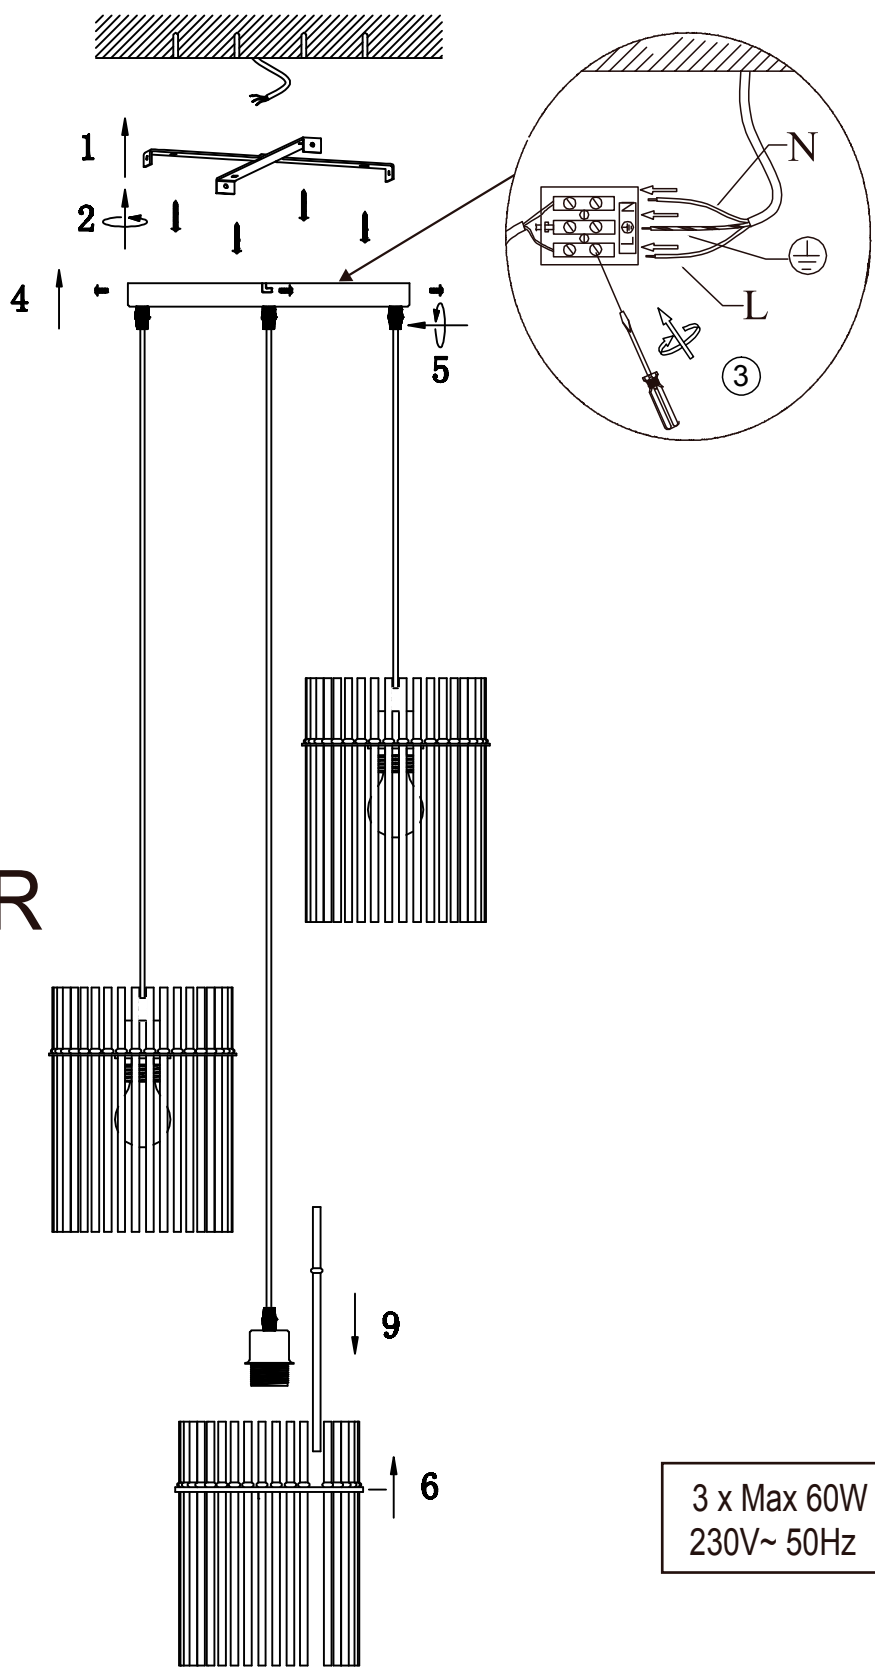

B

GLOBO

LIGHTING

- 15698-3HR
- 15698-3HRA
- 15698-3HRG
- 15698-3HRM
- 15698-3HRBR

3 x Max 60W E27
230V~ 50Hz

GLOBO Handels GmbH
 Gewerbestrasse 3
 A-9184 Sankt Peter
 Austria
www.globo-lighting.com
office@globo-lighting.com