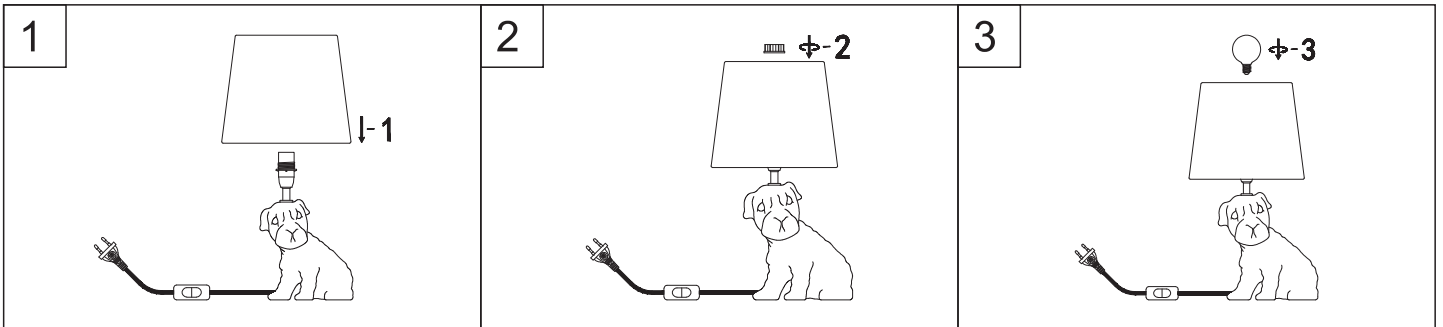

**AGNES C493TL  
6008810/00**

<b>LICHTQUELLE LIGHTING SOURCE</b>	E14 Max.40W or Max.6W LED	INKLUSIVE INCLUDED	
		NICHT INKLUSIVE NOT INCLUDED	✓
<b>WERKZEUGE TOOLS</b>		INKLUSIVE INCLUDED	
		NICHT INKLUSIVE NOT INCLUDED	
		NICHT NÖTIG NOT NECESSARY	✓
<b>EISENWAREN HARDWARE</b>		INKLUSIVE INCLUDED	
		NICHT INKLUSIVE NOT INCLUDED	
		NICHT NÖTIG NOT NECESSARY	✓

Ersetzen Sie ausgefallene Lampen sofort durch Lampen mit gleicher Nennspannung und Leistung, um Überhitzung zu vermeiden. Trennen Sie die Lampe vom Stromnetz und warten Sie, bis sie abgekühlt ist. Folgen Sie den Hinweisen auf der Zeichnung, wenn Sie die Lampe wechseln.