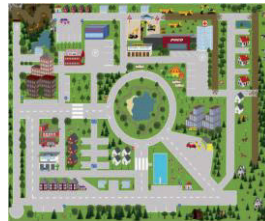

Spielteppich mit Stadtmotiv – kreatives Spielvergnügen für kleine Autofans
Der farbenfrohe Auto-Spielteppich bringt Abenteuer und Fantasie ins Kinderzimmer. Mit seinen detailreichen Straßen, Häusern, Ampeln und Parks ist er perfekt für spannende Rollenspiele und erste Verkehrserziehung geeignet.

Der kurzflorige Kinderteppich bietet eine flache, angenehme Oberfläche zum Spielen mit Spielzeugautos und Figuren. Dank der rutschhemmenden Unterseite liegt er sicher auf Fliesen, Laminat oder Teppichboden.

Durch das flache, pflegeleichte Material ist der Teppich geeignet für Saugroboter und Fußbodenheizungen, während die waschbare Oberfläche eine besonders einfache Reinigung ermöglicht.

Hergestellt aus schadstofffreien Materialien, ist er sicher für Kinder ab 2 Jahren – ein langlebiger und pflegeleichter Stadteppich, der Kreativität und Spaß fördert.

Technische Daten:

Oberflächenstruktur	Gewebt
Produktionsverfahren	Gewebt
Dichte in Punkten/m²	N/A
Polmaterial	100% Polyester
Rückenausrüstung	100% Polyester Rutschfest
Florgewicht in g/m²	ca. 200
Gesamtgewicht in g/m²	ca. 850
Florhöhe in mm	ca. 1
Gesamthöhe in mm	ca. 6
Rand	Kleines Band
Pflegehinweis	Der pflegeleichte Läufer lässt sich mühelos mit handelsüblichem Teppichschaum reinigen oder einfach absaugen. Bei Bedarf ist auch eine Handwäsche oder professionelle Reinigung möglich.

Produktspezifikationen: