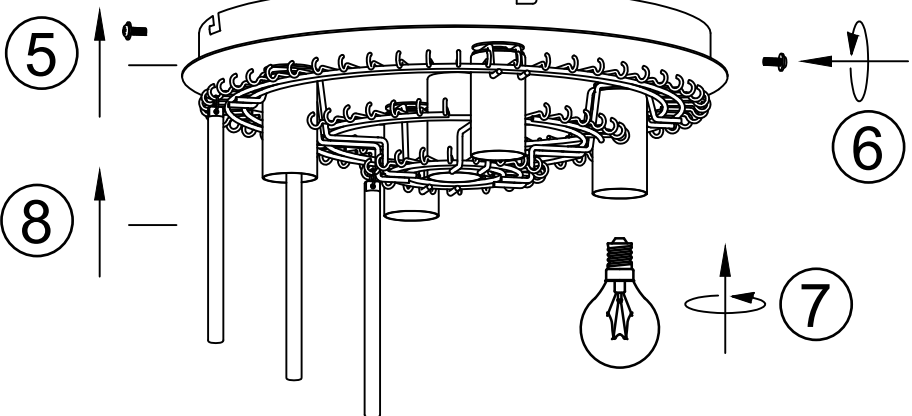

GLOBO

LIGHTING

B

5995438/00

5 x Max 40W E14
230V~ 50Hz

A

B

C