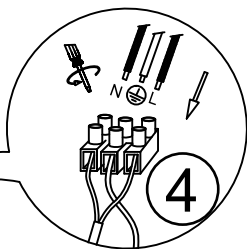

GLOBO

LIGHTING

B

5995438/00

5 x Max 40W E14
230V~ 50Hz

A

B

C