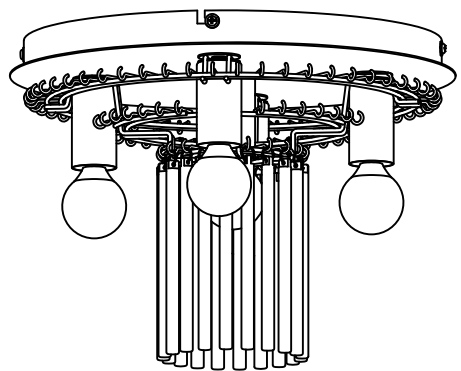

GLOBO

LIGHTING

B

5995438/00

5 x Max 40W E14
230V~ 50Hz

A

B

C