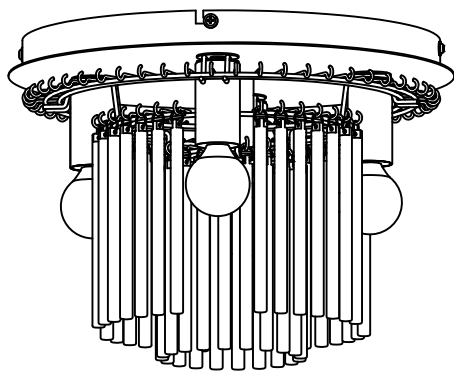

GLOBO

LIGHTING

B

5995438/00

5 x Max 40W E14
230V~ 50Hz

A

B

C