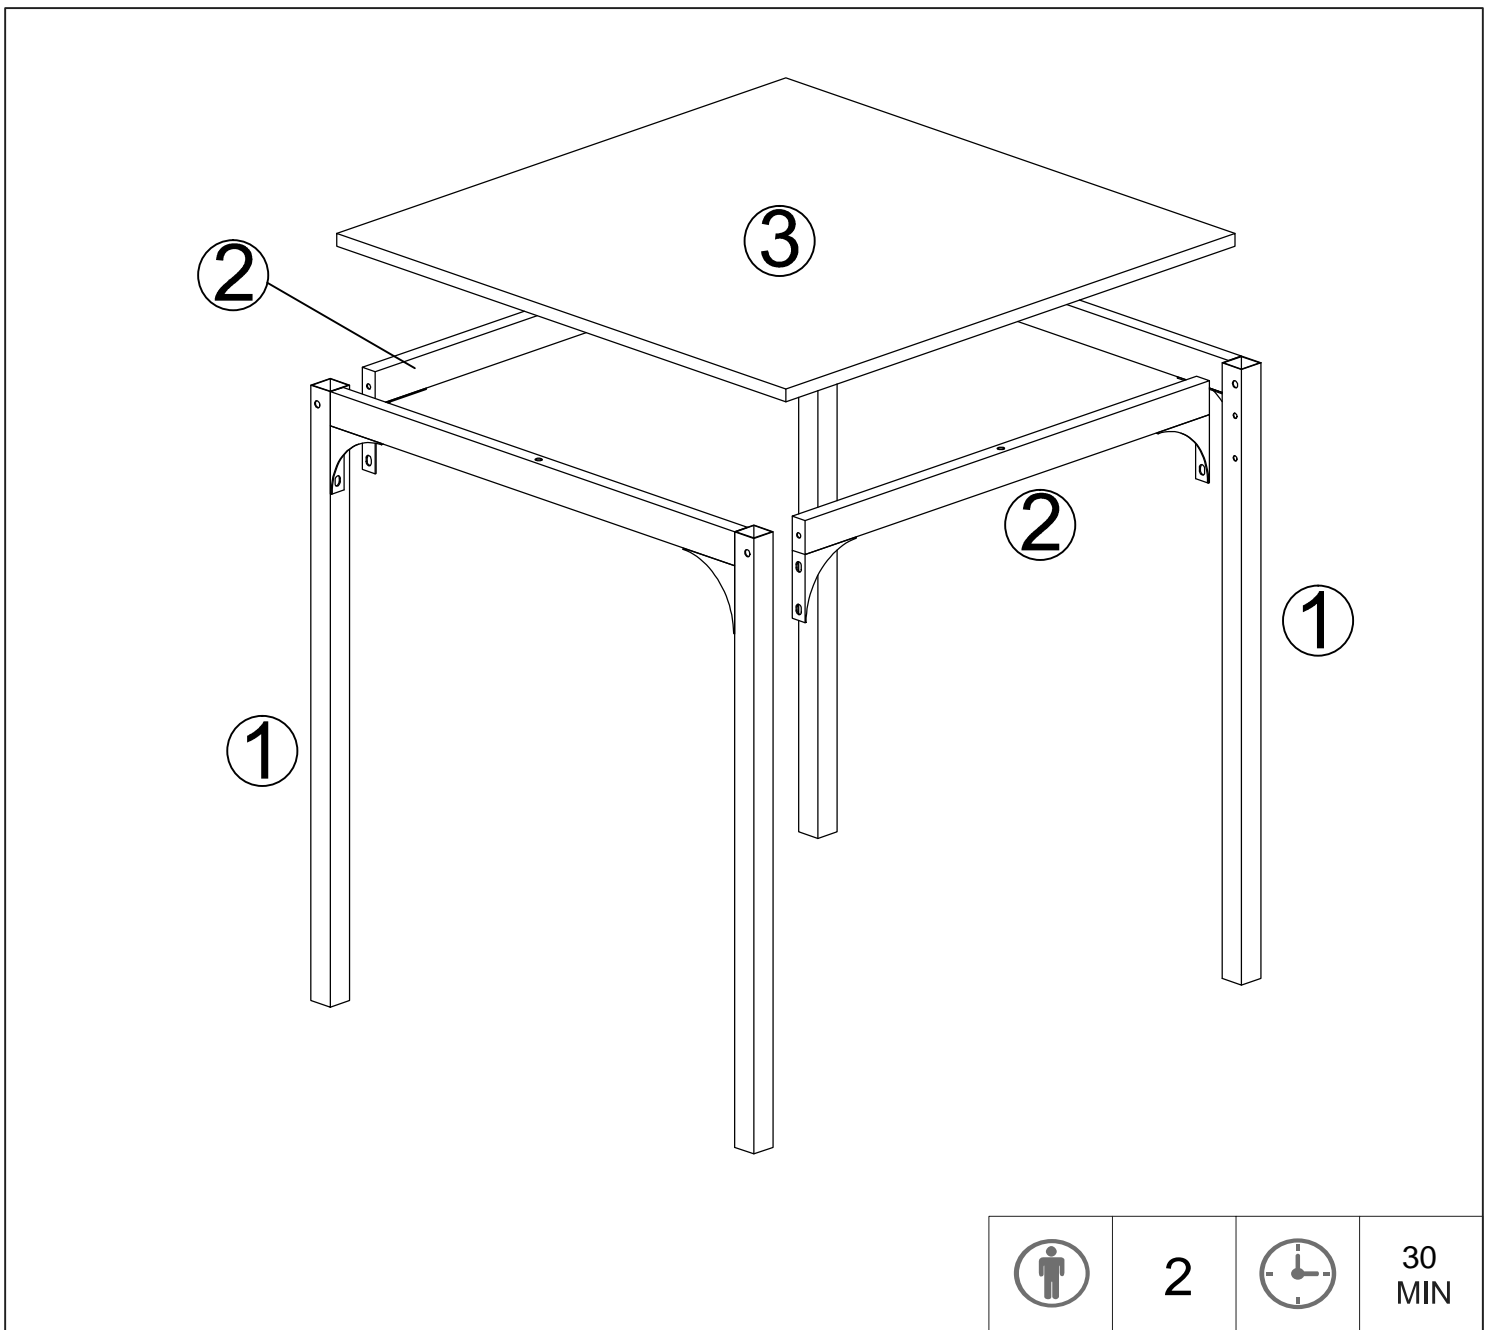

Nr. No.	ABMESSUNGEN SIZE	Menge Qty	KTN CTN	Nr. No.	ABMESSUNGEN SIZE	Menge Qty	KTN CTN	Nr. No.	ABMESSUNGEN SIZE	Menge Qty	KTN CTN	Nr. No.	ABMESSUNGEN SIZE	Menge Qty	KTN CTN
①	725x690x30mm	2	1	③	700x700x15mm	1	1								
②	630x120x20mm	2	1												

Eisenwaren / Hardware

A x 8	B x 8	C x 4	D x 1
M6x50mm	M6x12mm	Ø10x27mm	M4