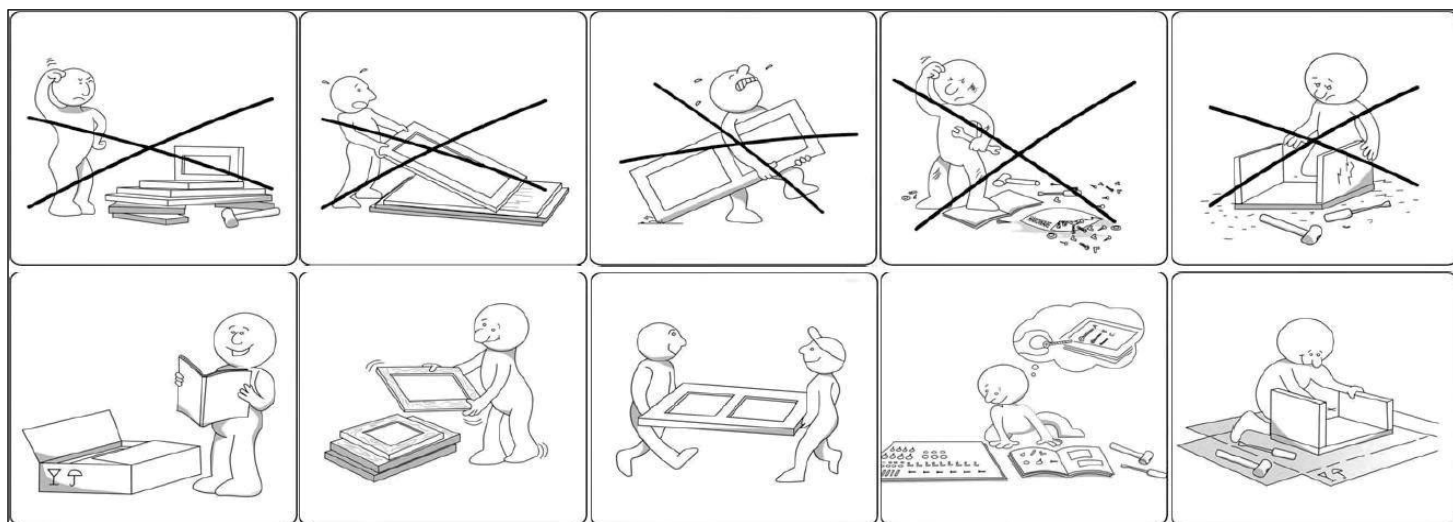

EMILIE ESSTISCH
EMILIE DINING TABLE

ARTIKEL-NR

5111146/00

DE

SICHERHEITSHINWEISE

**WICHTIG ! SORGFÄLTIG LESEN UND FÜR SPÄTERES
NACHSCHLAGEN AUFBEWAHREN**

Dieses Möbelstück ist für den Hausgebrauch bestimmt.

Nicht auf den Tisch setzen.

Zur Selbstmontage.

Vor der Montage überprüfen, ob alle Befestigungselemente und Teile vorhanden und in einwandfreiem Zustand sind.

Die Möbel nicht montieren oder benutzen, wenn bestimmte Elemente defekt, beschädigt sind oder fehlen. Nur vom

Hersteller zugelassene Teile verwenden.

Nur die mitgelieferten oder empfohlenen Werkzeuge verwenden.

Die Befestigungselemente mit dem mitgelieferten oder empfohlenen Werkzeug gut festziehen.

Durch unsachgemäße Montage, Lagerung oder Handhabung können die Verbindungsstücke und/oder Teile brüchig werden.

Kleine Kinder sind während der Montage fernzuhalten. Es sind kleine Teile vorhanden, die verschluckt werden können.

Alle Verbindungselemente sollten immer richtig angezogen und regelmäßig überprüft und bei Bedarf nachgezogen werden.