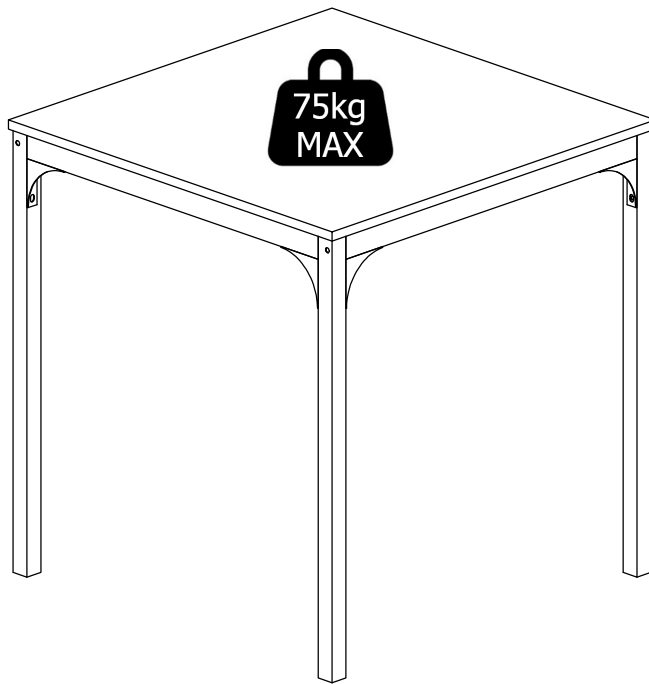

Nr. No.	ABMESSUNGEN SIZE	Menge Qty	KTN CTN	Nr. No.	ABMESSUNGEN SIZE	Menge Qty	KTN CTN	Nr. No.	ABMESSUNGEN SIZE	Menge Qty	KTN CTN	Nr. No.	ABMESSUNGEN SIZE	Menge Qty	KTN CTN
①	725x690x30mm	2	1	③	700x700x15mm	1	1								
②	630x120x20mm	2	1												

Eisenwaren / Hardware

A x 8	B x 8	C x 4	D x 1
M6x50mm	M6x12mm	Ø10x27mm	M4

1

A x 4	B x 8
	
M6x50mm	M6x12mm
C x 4	D x 1
	
Ø10x27mm	M4

2

A x 4	D x 1
	
M6x50mm	M4

**MAXIMALE LAST
MAXIMUM LOAD**

DE