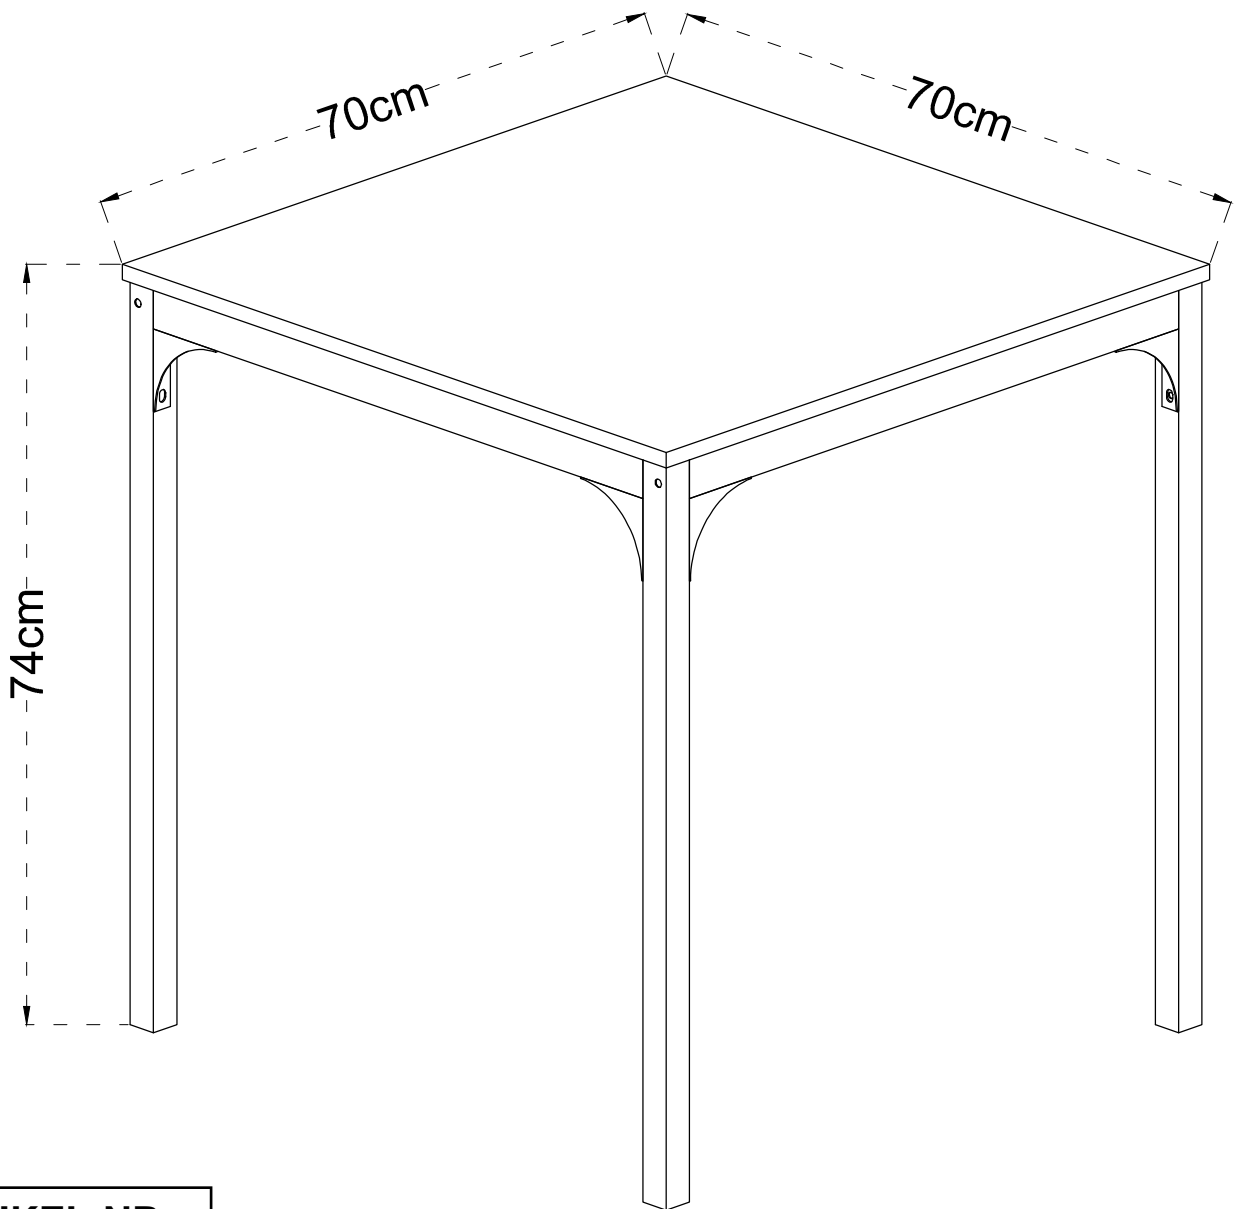

EMILIE ESSTISCH
EMILIE DINING TABLE

ARTIKEL-NR

5111146/00

DE

SICHERHEITSHINWEISE

**WICHTIG ! SORGFÄLTIG LESEN UND FÜR SPÄTERES
NACHSCHLAGEN AUFBEWAHREN**

Dieses Möbelstück ist für den Hausgebrauch bestimmt.

Nr. No.	ABMESSUNGEN SIZE	Menge Qty	KTN CTN	Nr. No.	ABMESSUNGEN SIZE	Menge Qty	KTN CTN	Nr. No.	ABMESSUNGEN SIZE	Menge Qty	KTN CTN	Nr. No.	ABMESSUNGEN SIZE	Menge Qty	KTN CTN
①	725x690x30mm	2	1	③	700x700x15mm	1	1								
②	630x120x20mm	2	1												