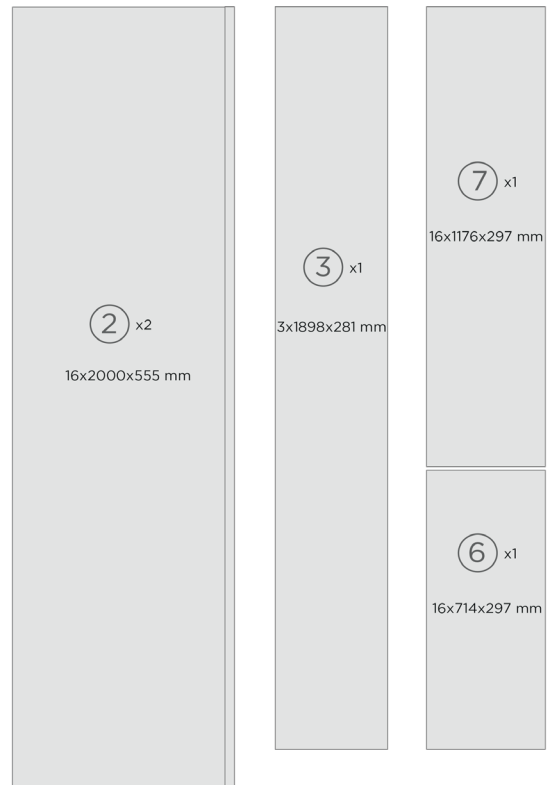

Merle Apothekerschrank mit 2 Frontauszügen 30 cm

Korpus in Eiche Sägerau Nachbildung

- + Korpusmaße (H x B x T) 200 x 30 x 60 cm
- + Fronten in Weiß, Grau und Schwarz erhältlich
- + Stangengriff aus Metall
- + Einzeln oder mit Respekta Küchen kombinierbar: farblich passend zu Merle, Luis und Peter Küchenfamilien (mit Korpus in Eiche Sägerau Nachbildung)

AUSSTATTUNG (H x B x T)

1 obere Apothekerfront	117,6 x 29,7 x 1,6 cm
1 untere Apothekerfront	71,4 x 29,7 x 1,6 cm
1 Sockelleiste	10 x 26,8 x 1,6 cm
3 Schrankböden	26,8 x 53,1 x 1,6 cm
2 Seitenwände	200 x 55,5 x 1,6 cm
1 Rückwand	189,8 x 28,1 x 0,3 cm
4 Schubkastenböden	22,3 x 45 x 0,3 cm
8 seitliche Schubkastenwände	12 x 45 x 1,6 cm
8 vordere und hintere Schubkastenwände	10 x 21 x 1,6 cm
1 Verstärkungsstrebe	9,3 x 26,8 x 1,6 cm
2 Metallgriffe	16 cm
8 Laufschienen	
Montagematerial	
Montageanleitung	

MERKMALE

- + Materialstärke der Fronten und Korpus: 16 mm
- + Stangengriffe aus Metall
- + Bohrabstand der Griffe 96 mm
- + Innenseite des Korpus in Eiche Sägerau Nachbildung
- + Innenseite der Fronten entspricht der Frontfarbe

Korpus

Front

ARTIKELNUMMER	FARBE	EAN
6200SAP030ESGR2	Grau	4262421977682
6200SAP030ESSC2	Schwarz	4262421977699
6200SAP030ESWE2	Weiß	4262421977705