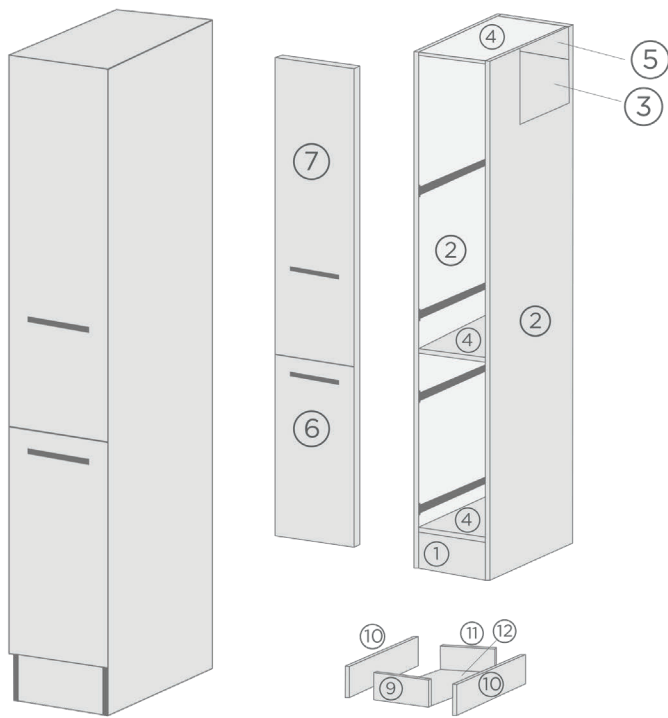

Merle Apothekerschrank mit 2 Frontauszügen 30 cm

Korpus in Eiche Sägerau Nachbildung

- + Korpusmaße (H x B x T) 200 x 30 x 60 cm
- + Fronten in Weiß, Grau und Schwarz erhältlich
- + Stangengriff aus Metall
- + Einzeln oder mit Respekta Küchen kombinierbar: farblich passend zu Merle, Luis und Peter Küchenfamilien (mit Korpus in Eiche Sägerau Nachbildung)

AUSSTATTUNG (H x B x T)

1 obere Apothekerfront	117,6 x 29,7 x 1,6 cm
1 untere Apothekerfront	71,4 x 29,7 x 1,6 cm
1 Sockelleiste	10 x 26,8 x 1,6 cm
3 Schrankböden	26,8 x 53,1 x 1,6 cm
2 Seitenwände	200 x 55,5 x 1,6 cm
1 Rückwand	189,8 x 28,1 x 0,3 cm
4 Schubkastenböden	22,3 x 45 x 0,3 cm
8 seitliche Schubkastenwände	12 x 45 x 1,6 cm
8 vordere und hintere Schubkastenwände	10 x 21 x 1,6 cm
1 Verstärkungsstrebe	9,3 x 26,8 x 1,6 cm
2 Metallgriffe	16 cm
8 Laufschienen	
Montagematerial	
Montageanleitung	

MERKMALE

- + Materialstärke der Fronten und Korpus: 16 mm
- + Stangengriffe aus Metall
- + Bohrabstand der Griffe 96 mm
- + Innenseite des Korpus in Eiche Sägerau Nachbildung
- + Innenseite der Fronten entspricht der Frontfarbe

Korpus

Front

ARTIKELNUMMER	FARBE	EAN
6200SAP030ESGR2	Grau	4262421977682
6200SAP030ESSC2	Schwarz	4262421977699
6200SAP030ESWE2	Weiß	4262421977705