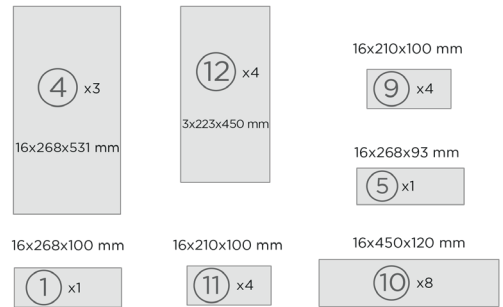

ARTIKELNUMMER	FARBE	EAN
6200SAP030ESGR2	Grau	4262421977682
6200SAP030ESSC2	Schwarz	4262421977699
6200SAP030ESWE2	Weiß	4262421977705