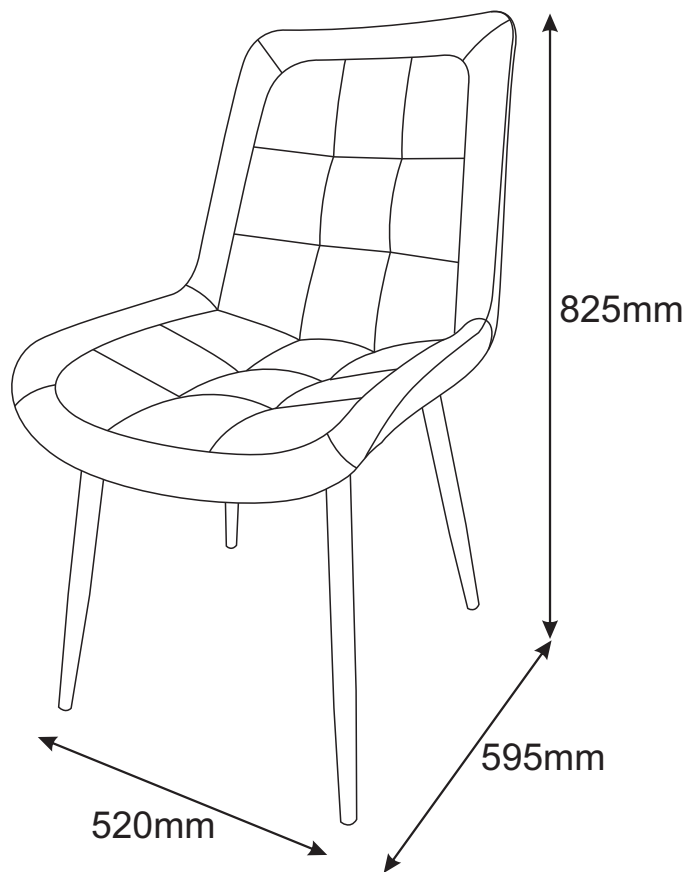

**KIRA STUHL
KIRA DINING CHAIR**

ARTIKEL-NR	5111804/00 5111805/00 5111806/00 5111807/00
-------------------	------------------------------------------------------

DE

SICHERHEITSHINWEISE

WICHTIG ! SORGFÄLTIG LESEN UND FÜR SPÄTERES NACHSCHLAGEN AUFBEWAHREN

Nr. No.	ABMESSUNGEN SIZE	Menge Qty	KTN CTN
①	590*530*420mm	x1	1
②	650*430*25mm	x1	1
③	650*430*25mm	x1	1
④		x1	1
⑤		x1	1

Eisenwaren / Hardware

A x 5	B x 1	C x 4	D x 1
			
∅6x∅16mm	M6x30mm	M6x45mm	M4

1

A x 2