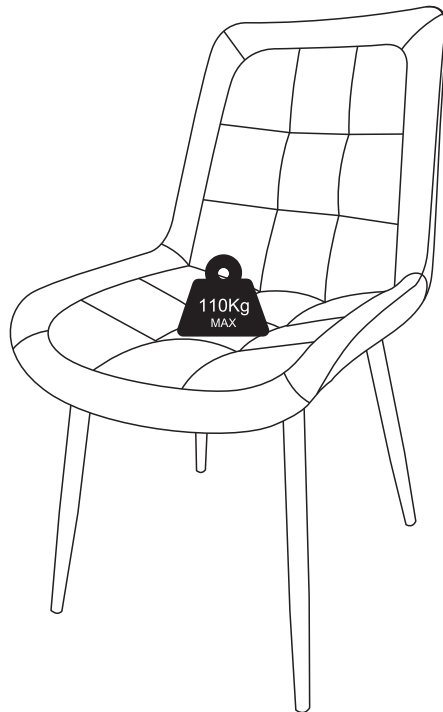

Nr. No.	ABMESSUNGEN SIZE	Menge Qty	KTN CTN
①	590*530*420mm	x1	1
②	650*430*25mm	x1	1
③	650*430*25mm	x1	1
④		x1	1
⑤		x1	1

Eisenwaren / Hardware

A x 5	B x 1	C x 4	D x 1
			
∅6x∅16mm	M6x30mm	M6x45mm	M4

1

A x 2

B x 1

M6x30mm

C x 2

M6x45mm

D x 1

M4

3

4