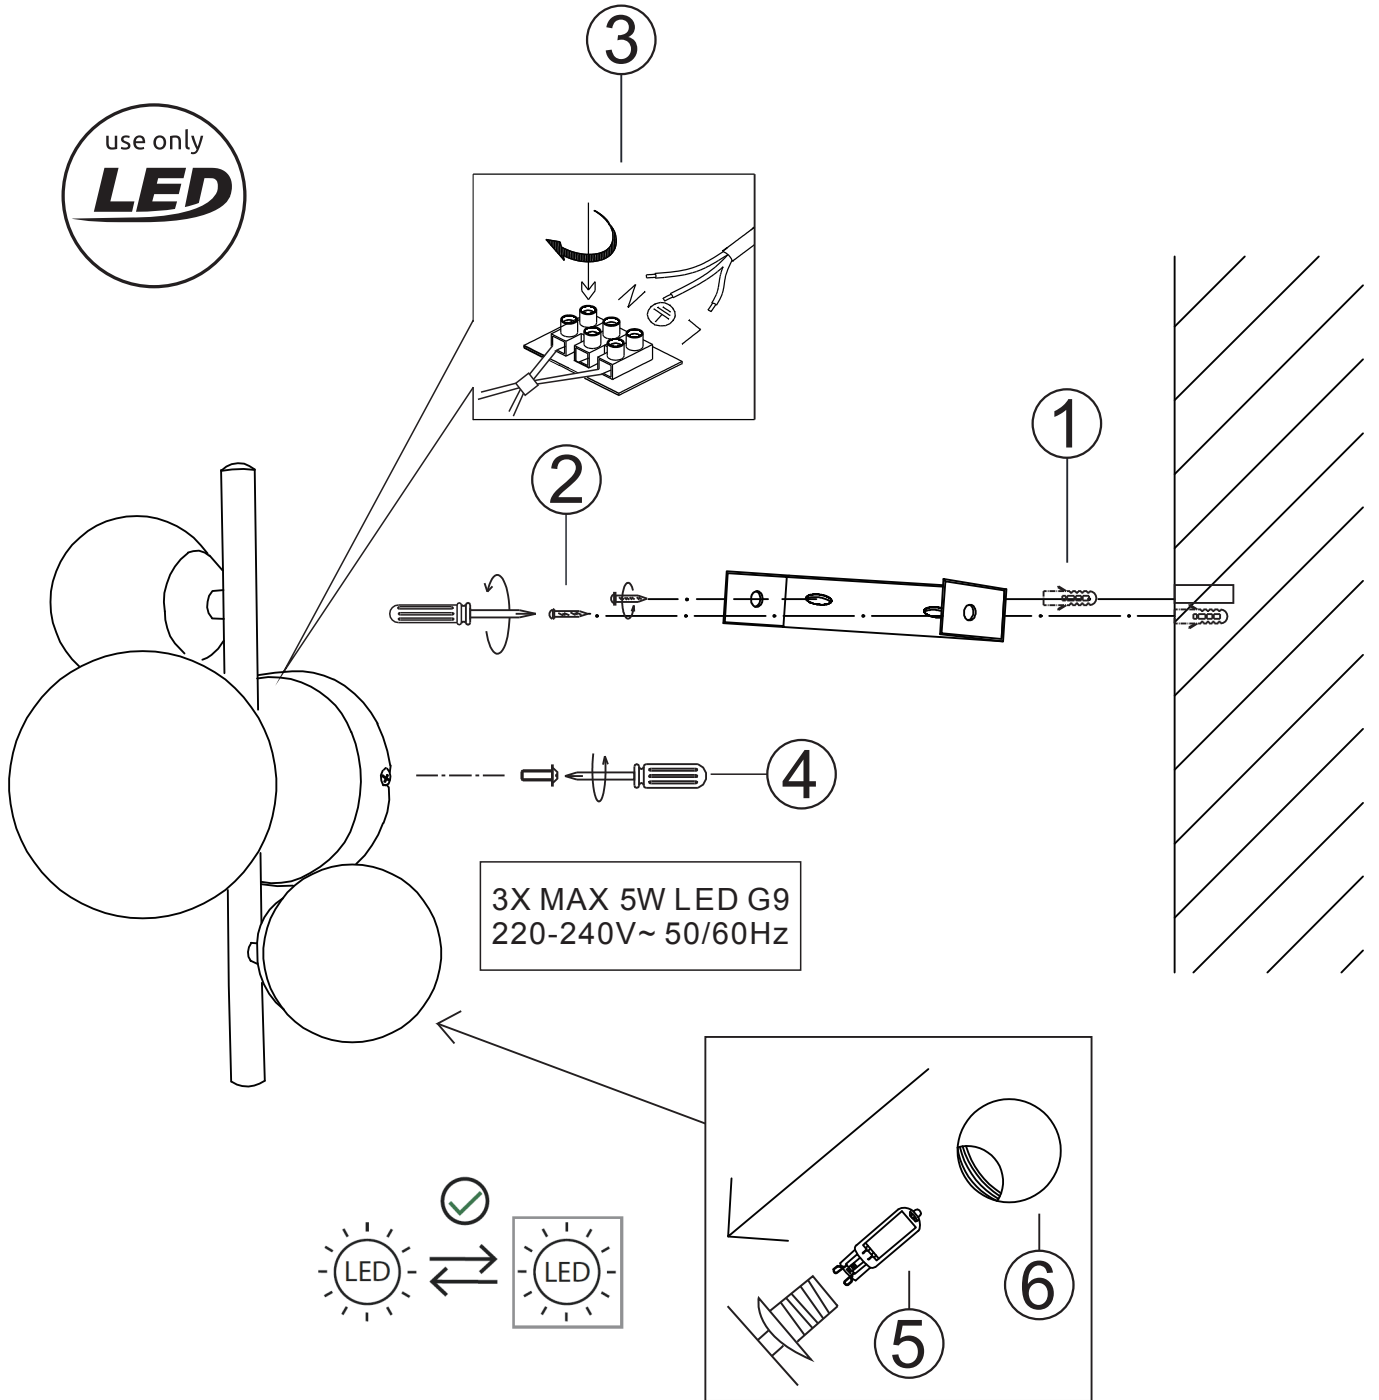

56133-3W

GLOBO Handels GmbH
Gewerbestrasse 3
A-9184 Sankt Peter
AUSTRIA

DEU: Dieses Produkt enthält eine Lichtquelle der Energieeffizienzklasse <F>.

GBR: This product contains a light source of energy efficiency class <F>.