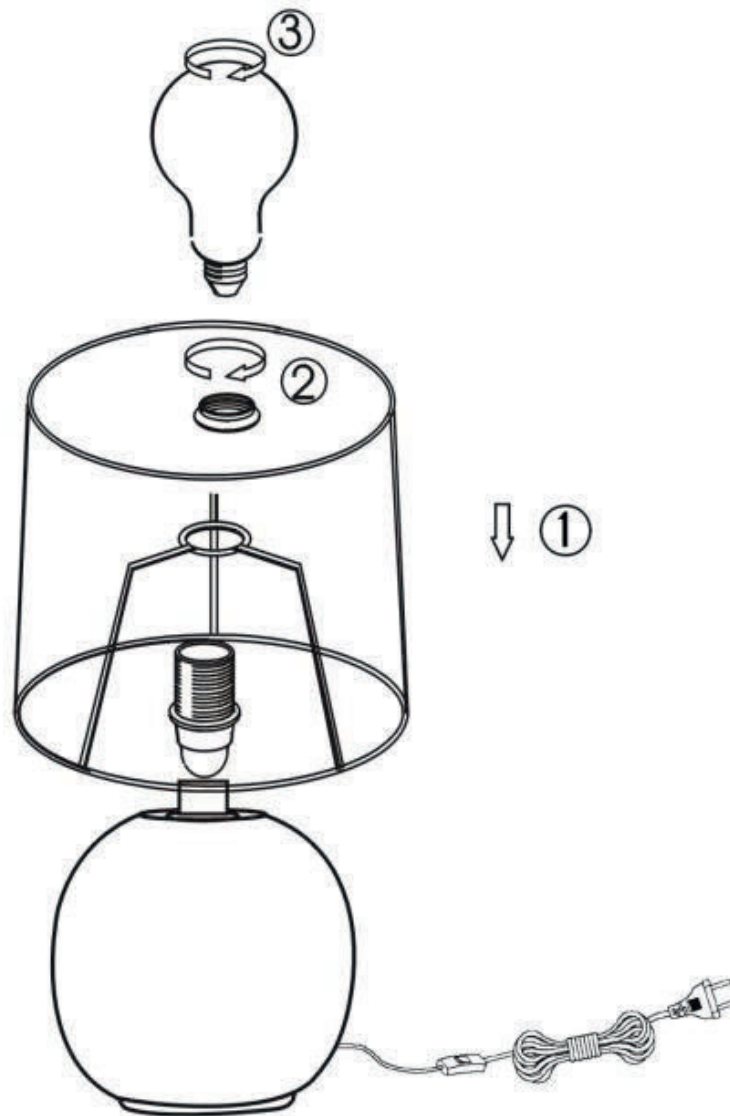

**230V~ 50Hz**  
**1 x E14 max.40W**

**reality-leuchten.de/**  
**R50821010**