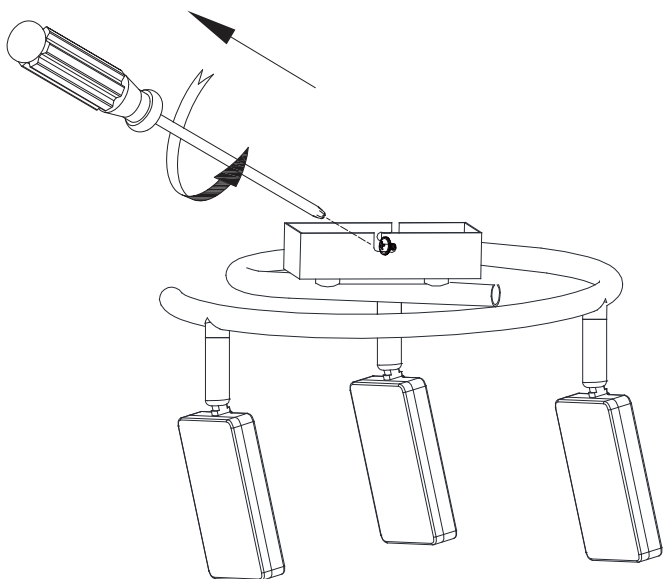

LICHTQUELLE LIGHTING SOURCE	230V~ 50Hz LED Max.15W	INKLUSIVE INCLUDED	✓
		NICHT INKLUSIVE NOT INCLUDED	

WERKZEUGE TOOLS		INKLUSIVE INCLUDED	
		NICHT INKLUSIVE NOT INCLUDED	✓
		NICHT NÖTIG NOT NECESSARY	

EISENWAREN HARDWARE		INKLUSIVE INCLUDED	✓
		NICHT INKLUSIVE NOT INCLUDED	
		NICHT NÖTIG NOT NECESSARY	

1