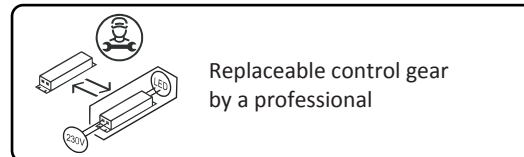

Non-replaceable light source

Replaceable control gear
by a professional

Die Leuchte muss durch eine qualifizierte Person gemäß den nationalen Vorschriften installiert werden.
The luminaire shall only be installed by a qualified technician in accordance with national rules.