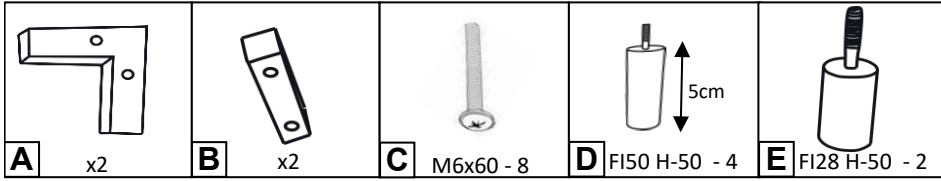

Service – Dienstverlening – Serwis – Servis – Сервисная служба – Assistenza - Szerviz
Түр – Type – Tip – Тип – Тірүс - Тіро

A	
B	
C	
D	
E