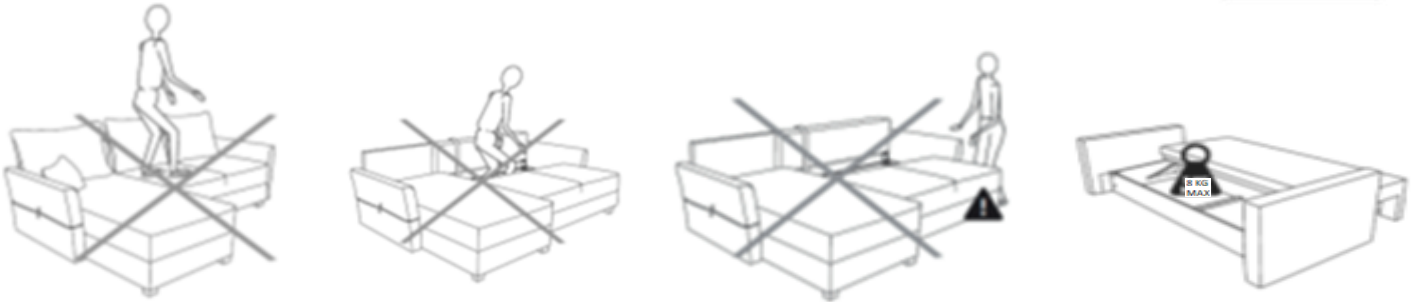

D – Bedienungsanleitung
GB – Instruction manual
NL – Gebruiksaanwijzing
PL – Instrukcja obsługi
TR – Kullanım klavuzu
RU – ИНСТРУКЦИЯ ПО
ЭКСПЛУАТАЦИИ

RO – Instrucțiuni de utilizare
IT – Manuale di istruzioni
FR – Manuel instructions
SK – Návod na použitie
CZ – Návod k použití
HU – Kezelési utasítás