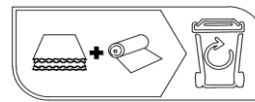

C PAP

PS

PVC

FOR

TEX

TEX

PET

FE

ALU

FOR

FE

PVC

PCW

PP

PEHD

D – Recycling-Anweisungen
GB – Recycling instructions
NL – Instructies voor recycling
PL – Instrukcja recyklingu
TR – Geri dönüşüm talimatları
RU – Инструкции по переработке

RO – Instrucțiuni de reciclare
IT – Istruzioni per il riciclaggio
FR – Instructions de recyclage
SK – Pokyny na recykláciu
CZ – Pokyny k recyklaci
HU – Újrahasznosítási utasítások