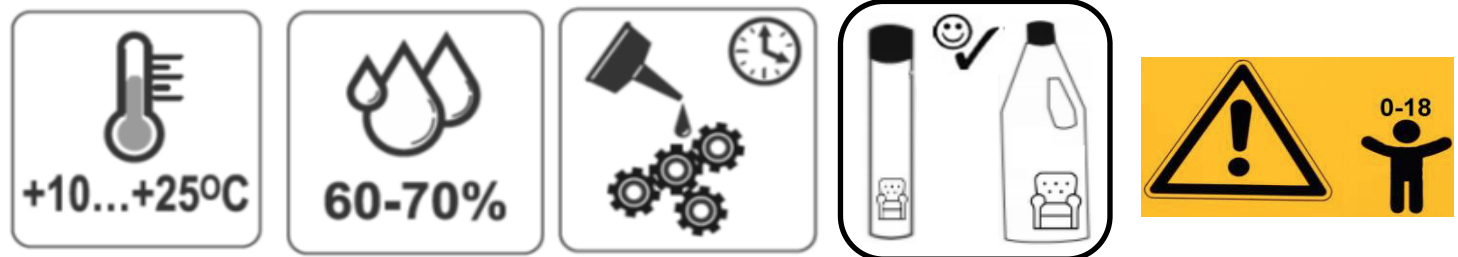

D – Bedienungsanleitung
GB – Instruction manual
NL – Gebruiksaanwijzing
PL – Instrukcja obsługi
TR – Kullanım klavuzu
RU – ИНСТРУКЦИЯ ПО
ЭКСПЛУАТАЦИИ

RO – Instrucțiuni de utilizare
IT – Manuale di istruzioni
FR – Manuel instructions
SK – Návod na použitie
CZ – Návod k použití
HU – Kezelési utasítás