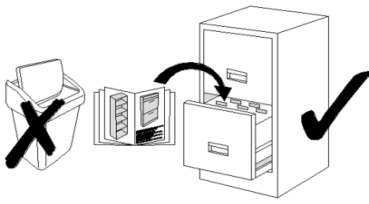

Service – Dienstverlening – Serwis – Servis – Сервисная служба – Assistenza - Szerviz
Түр – Type – Tip – Тип – Тірүс - Тіро

A	
B	
C	
D	
E