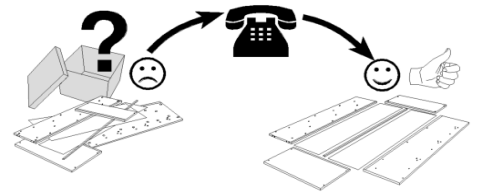

Service – Dienstverlening – Serwis – Servis – Сервисная служба – Assistenza - Szerviz
Түр – Type – Tip – Тип – Тірүс - Тіро

A	
B	
C	
D	
E