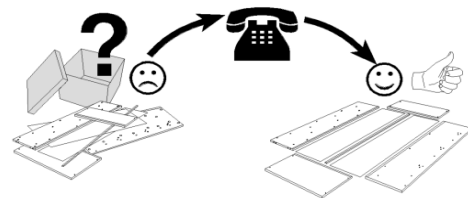

D – Recycling-Anweisungen
GB – Recycling instructions
NL – Instructies voor recycling
PL – Instrukcja recyklingu
TR – Geri dönüşüm talimatları
RU – Инструкции по переработке

RO – Instrucțiuni de reciclare
IT – Istruzioni per il riciclaggio
FR – Instructions de recyclage
SK – Pokyny na recykláciu
CZ – Pokyny k recyklaci
HU – Újrahasznosítási utasítások