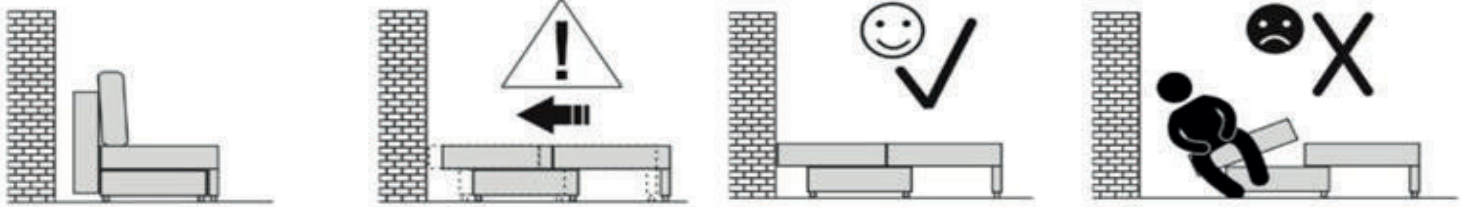

D – Bedienungsanleitung
GB – Instruction manual
NL – Gebruiksaanwijzing
PL – Instrukcja obsługi
TR – Kullanım klavuzu
RU – ИНСТРУКЦИЯ ПО
ЭКСПЛУАТАЦИИ

RO – Instrucțiuni de utilizare
IT – Manuale di istruzioni
FR – Manuel instructions
SK – Návod na použitie
CZ – Návod k použití
HU – Kezelési utasítás