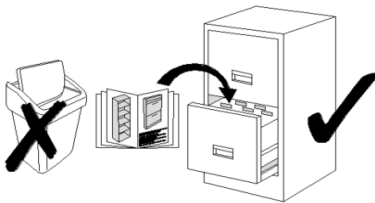

D – Recycling-Anweisungen
GB – Recycling instructions
NL – Instructies voor recycling
PL – Instrukcja recyklingu
TR – Geri dönüşüm talimatları
RU – Инструкции по переработке

RO – Instrucțiuni de reciclare
IT – Istruzioni per il riciclaggio
FR – Instructions de recyclage
SK – Pokyny na recykláciu
CZ – Pokyny k recyklaci
HU – Újrahasznosítási utasítások