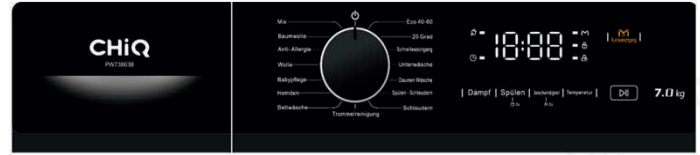

MODEL : PW73863B

EAN - CODE : 8592344705670

PRODUCT PHOTOS

Service - Aufkleber = Arbeitsplatte ✓

EIN - KNOFF - Bedienung

Deutsche Textblende

Startzeit - Vorwahl ✓

Dampfprogramm ✓

Basic - Information

Capacity Füllmenge / kg	7 kg
Type Produktbezeichnung	Waschmaschine
Colour Gehäusefarbe	Black

Power supply Stromspannung / DE	220-240V~50Hz
Rating power/W Nennleistung / Watt	2.000
Comfort - Programmes Waschprogramme / Anzahl	15
Energy efficiency class Energieeffizienzklasse / EU	A
Spin-draining class Schleudereffizienzklasse / EU	D