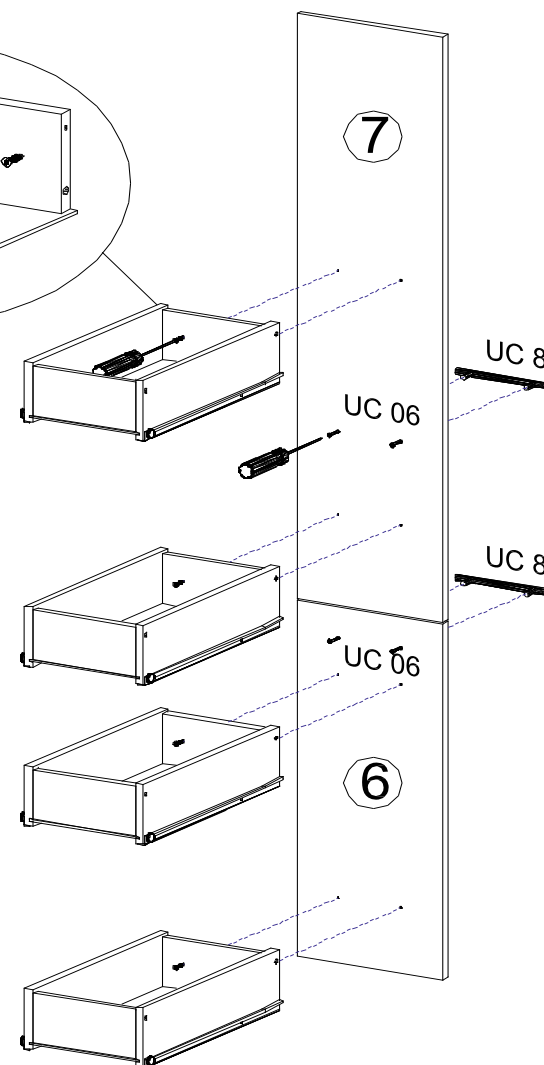

PL 01
1x

KL 01 4mm
1x

UC 06
4x

UC 08 (96mm)
2x

DR 25 4*25
8x

PL 16
1x

HK 01
1x

IK 01
1x

Zum Schutz der Holzteile können Sie rundum die Sockelleiste eine Silikonnaht ziehen.

Schublade Tip.01

1.

2.

3.

4.

1.B

Schublade Tip.02

Aufbau Illustration.

d,

b,

c,

d,

e,

f,

NEG-Novex Grosshandelsgesellschaft
für Elektro-und Haustechnik GmbH
Chenoverstraße 5
67117 Limburgerhof