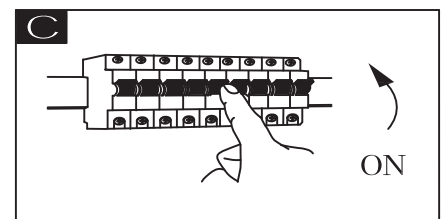

## 56133-6S

6X MAX 5W LED G9  
220-240V~ 50/60Hz

GLOBO Handels GmbH  
Gewerbestr. 3  
A-9184 Sankt Peter  
AUSTRIA

DEU:Dieses Produkt enthält eine Lichtquelle der Energieeffizienzklasse <F>.

GBR:This product contains a light source of energy efficiency class <F>.