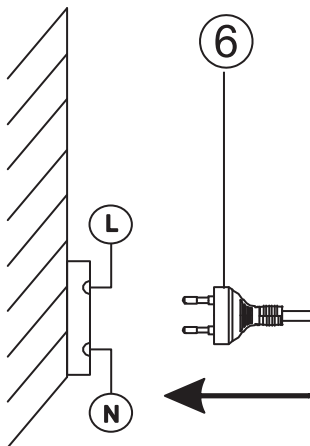

## 56133-6S

6X MAX 5W LED G9  
220-240V~ 50/60Hz

GLOBO Handels GmbH  
Gewerbestr. 3  
A-9184 Sankt Peter  
AUSTRIA

DEU:Dieses Produkt enthält eine Lichtquelle der Energieeffizienzklasse <F>.

GBR:This product contains a light source of energy efficiency class <F>.