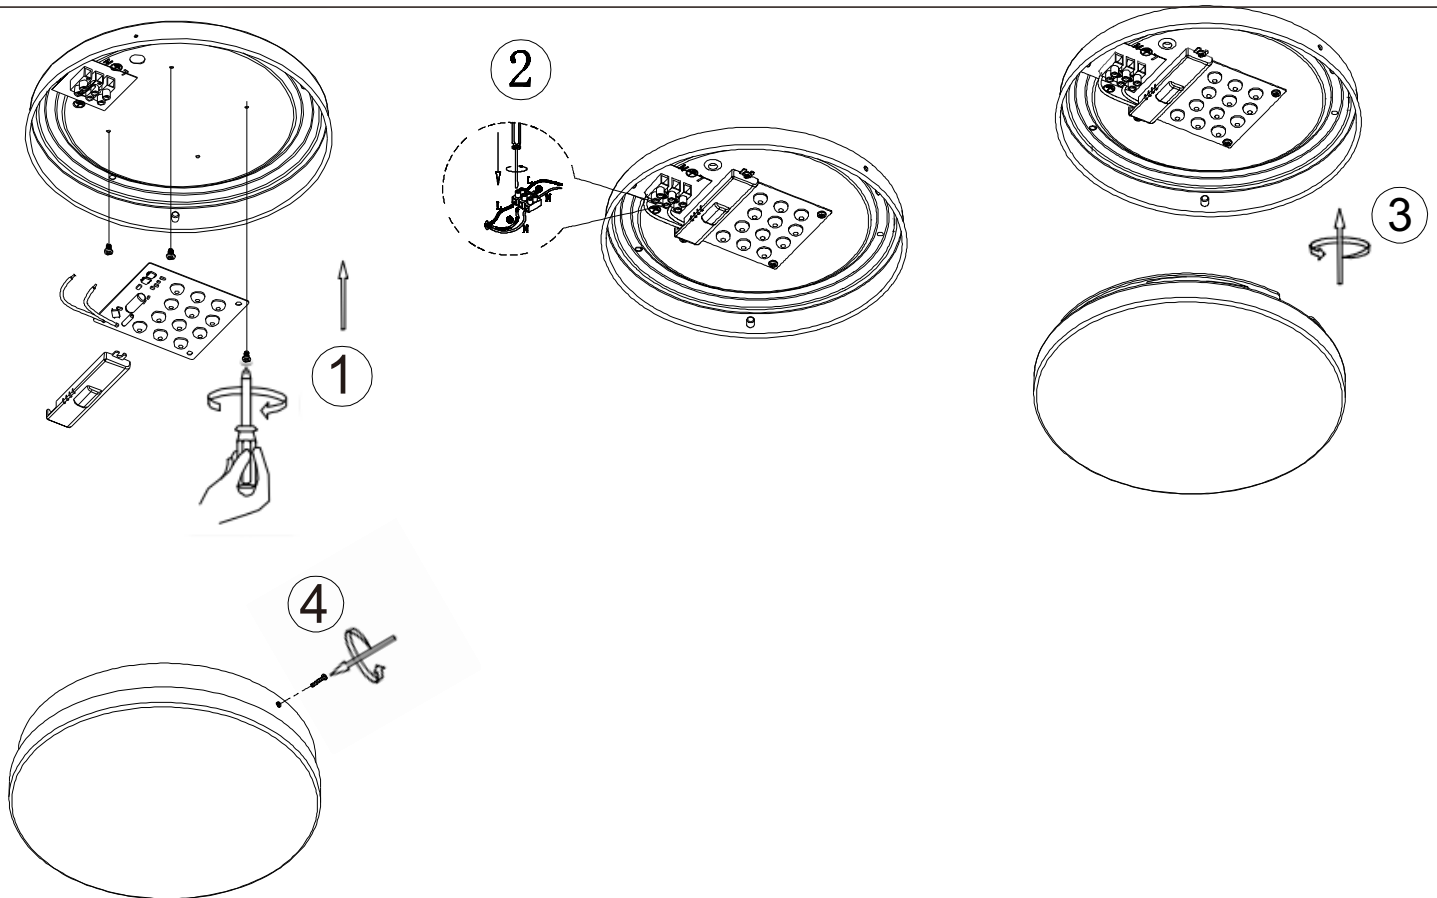

A

B

1 X 8W LED
220-240V~ 50/60Hz

GLOBO Handels GmbH
Gewerbestr. 3
A-9184 Sankt Peter, AUSTRIA
www.globo-lighting.com
office@globo-lighting.com

Die in dieser Leuchte enthaltene Lichtquelle darf nur vom Hersteller oder seinem Servicemitarbeiter oder einer ähnlich qualifizierten Person ersetzt werden.