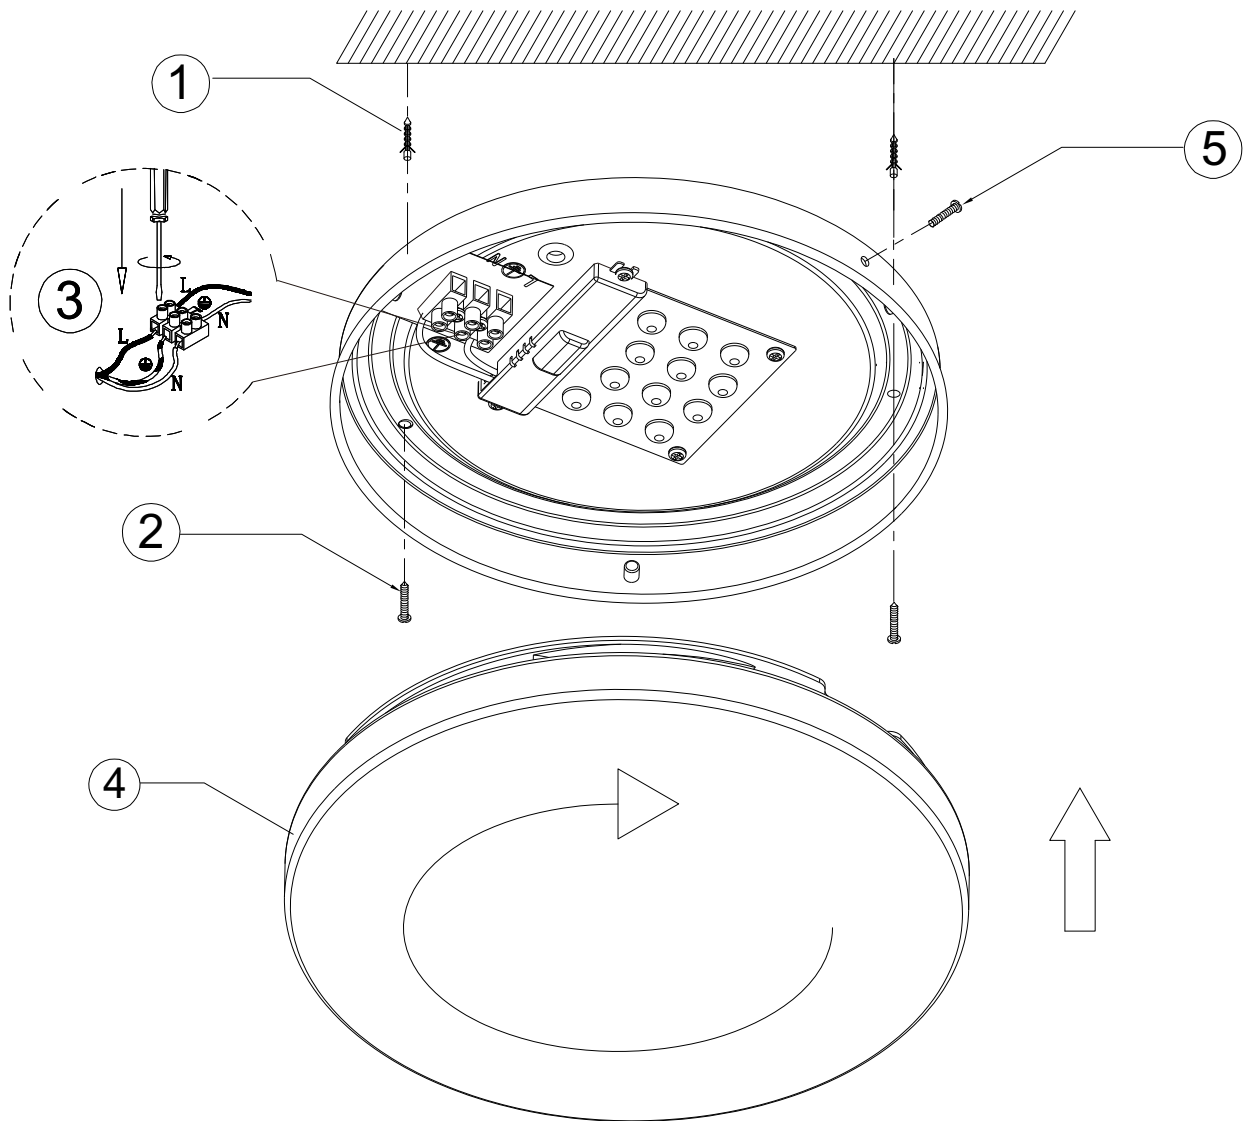

A

B

1 X 8W LED
220-240V~ 50/60Hz

GLOBO Handels GmbH
Gewerbestr. 3
A-9184 Sankt Peter, AUSTRIA
www.globo-lighting.com
office@globo-lighting.com

Die in dieser Leuchte enthaltene Lichtquelle darf nur vom Hersteller oder seinem Servicemitarbeiter oder einer ähnlich qualifizierten Person ersetzt werden.