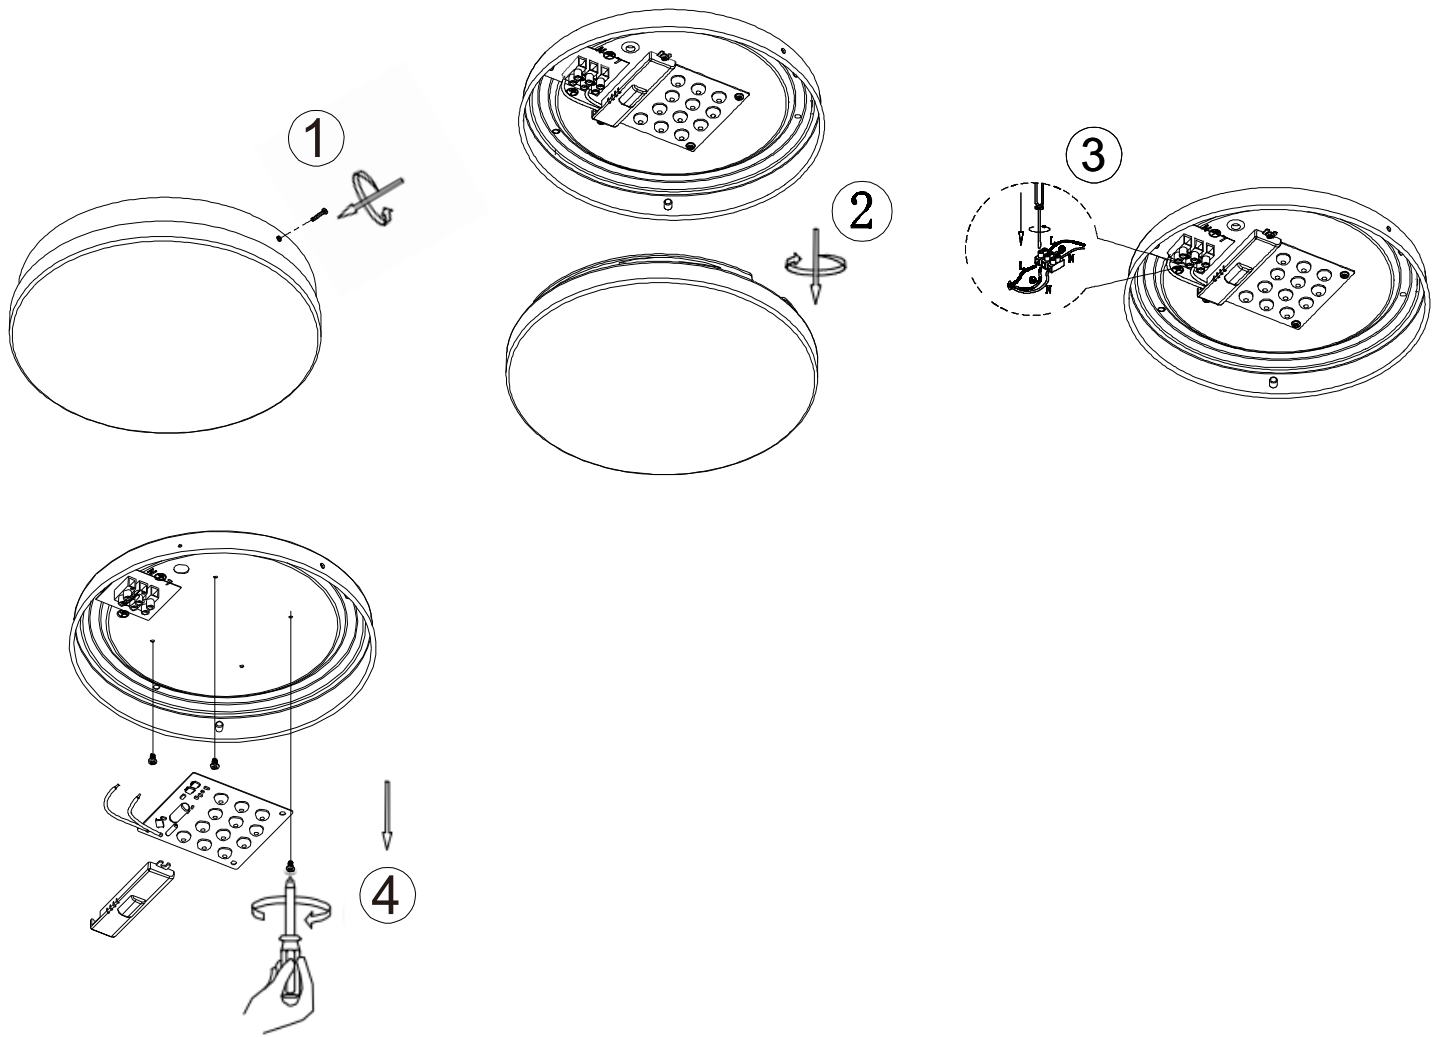

A

B

1 X 8W LED
220-240V~ 50/60Hz

GLOBO Handels GmbH
Gewerbestr. 3
A-9184 Sankt Peter, AUSTRIA
www.globo-lighting.com
office@globo-lighting.com

Die in dieser Leuchte enthaltene Lichtquelle darf nur vom Hersteller oder seinem Servicemitarbeiter oder einer ähnlich qualifizierten Person ersetzt werden.