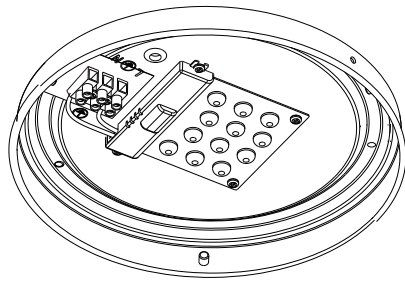

Lichtquelle /Light Source:

DEU:

Lichtquelle:

Dieses Produkt enthält eine Lichtquelle der Energieeffizienzklasse <F>.

Die LED - Lichtquelle kann nur durch einen Fachmann ausgetauscht werden.

GBR:

Light source:

This product contains a light source of energy efficiency class <F>.

The LED - light source can only be replaced by a professional.

BIH:

Izvor svjetla :

Ovaj proizvod sadržava izvor svjetlosti klase energetske učinkovitosti <F>.

LED- izvor svjetla smije zamjeniti samo struna osoba .

BG:

Източник на светлина:

Този продукт включва светлинен източник с клас на енергийна ефективност <F>.

LED изтрчикиът на светлина може да се подменя само от специалист.

CZ:

Zdroj světla:

Tento výrobek obsahuje světelný zdroj s třídou energetické účinnosti < F >

Vyměna světelného LED zdroje pouze odborníkem.

DK:

Lyskilde:

Dette produkt indeholder en lyskilde i energieeffektivitetsklasse <F >.

LED-lyskilden kan kun skiftes af en fagperson.

ET:

Valgusallikas:

Toode sisaldab energiatõhususe klassi <F> valgusallikat.

LED - valgusallikat võib vahetada ainult professionaal.

FI:

Valonlähde:

Tämä tuote sisältää valonlähteen, jonka energiatehokkuusluokka on <F>.

Vain ammattihenkilö voi vaihtaa LED-valonlähteen.

FR:

Source lumineuse:

Ce produit contient une source lumineuse de classe d'efficacité énergétique <F>.

La source lumineuse LED ne peut être remplacée que par un spécialiste.

GR:

Φωτεινή πηγή:

Το προϊόν αυτό περιέχει φωτεινή πηγή της τάξης ενεργειακής απόδοσης <F>.

Η φωτεινή πηγή LED μπορεί να αντικατασταθεί μόνο από έναν ειδικό.

HU:

Fényforrás:

Ez a termék <F>energiahatékonysági osztályú fényforrást tartalmaz.

A LED fényforrás cseréjét csak szakemberek végezhetik.

Isländisch/IS:

Ljósgefafi:

Varan inniheldur ljósgefafa í orkuflokki < F >.

Aðeins fagmenn mega skipta um LED-ljósgefafann.

IT:

Sorgente luminosa:

Questo prodotto contiene una sorgente luminosa di classe di efficienza energetica <F>.

La sorgente luminosa a LED può essere sostituita solo da personale specializzato.