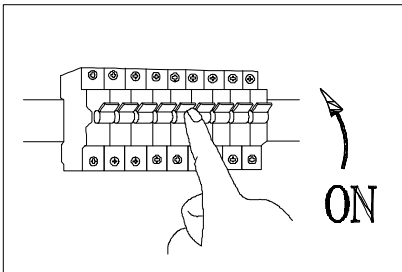

C16486PN / 6003325/00

LED 24W
AC 220-240V ~ 50/60Hz

Ersatzteile / spare parts		
Nummer code	Teil / part	Menge / amount
A		2
B		2

Das Betriebsgerät ist nicht austauschbar.
The driver of this luminaire is not replaceable.