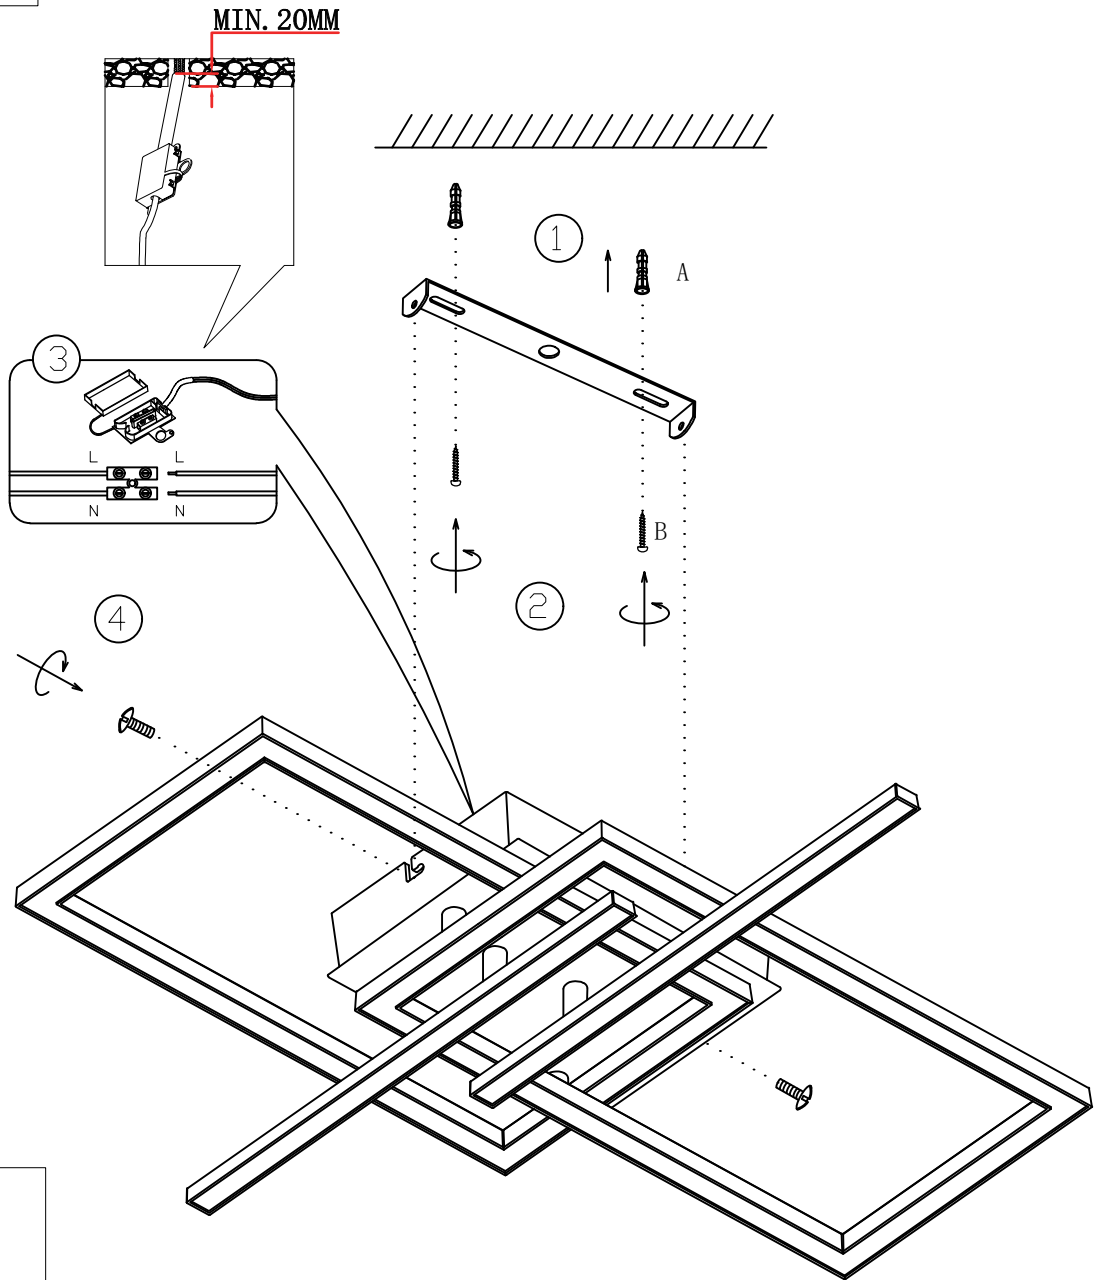

C16486PN / 6003325/00

LED 24W
AC 220-240V ~ 50/60Hz

Ersatzteile / spare parts		
Nummer code	Teil / part	Menge / amount
A		2
B		2

Das Betriebsgerät ist nicht austauschbar.
The driver of this luminaire is not replaceable.

Lichtquelle (nur LED) Austausch durch Reparatur.
Replaceable (LED only) light source by a professional.