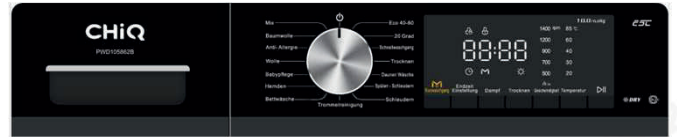

MODEL : PWD105862B

EAN - CODE : 8592344705663

PRODUCT PHOTOS

Service - Aufkleber = Arbeitsplatte ✓

EIN - KNOPF - Bedienung

Deutsche Textblende

Startzeit - Vorwahl ✓

Dampfprogramm ✓

Basic - Information

Capacity Füllmenge / kg	10 kg WM + 6 kg TR
Type Produktbezeichnung	Waschtrockner
Colour Gehäusefarbe	Black

Power supply Stromspannung / DE	220-240V~50Hz
Rating power/W Nennleistung / Watt	2.000
Comfort - Programmes Waschprogramme / Anzahl	15
Washing energy efficiency class Wascheffizienzklasse / EU	A
Drying energy efficiency class Trockeneffizienzklasse / EU	D