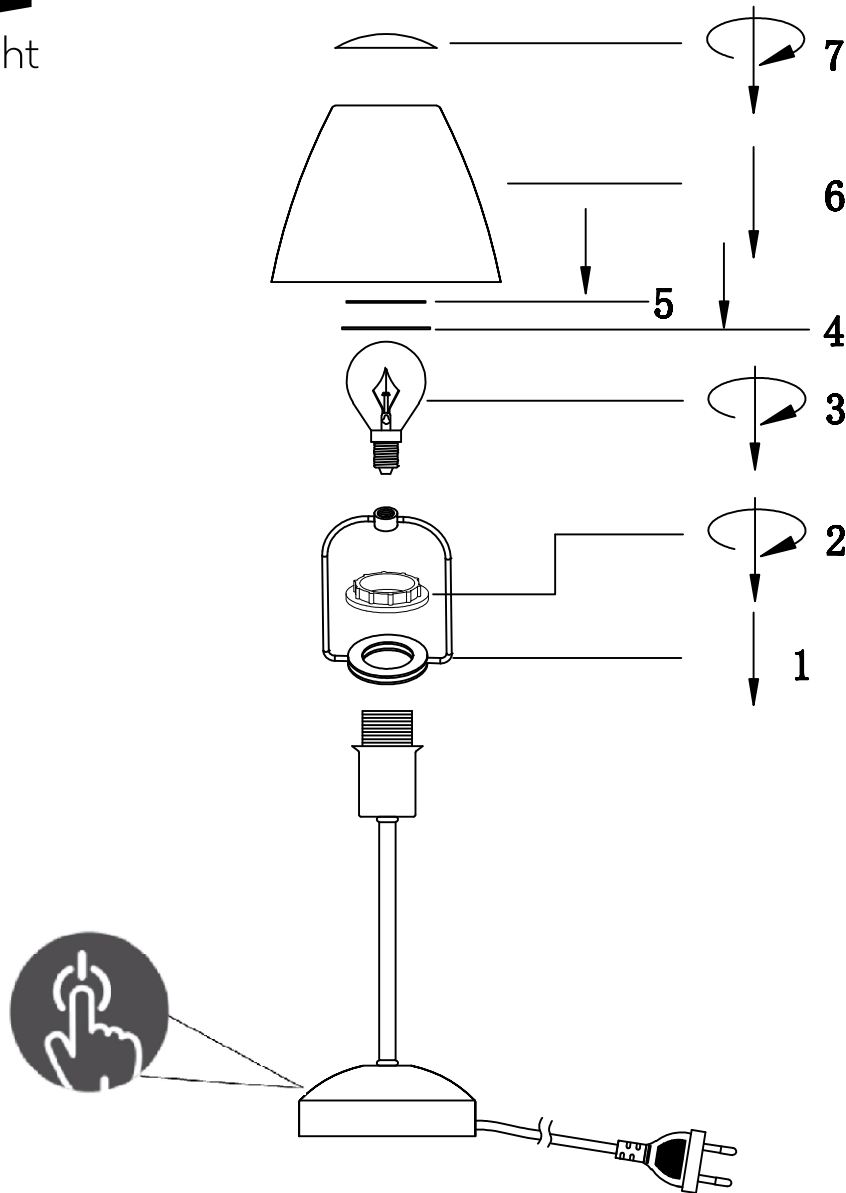

(SR) UPOZORENJE!

Prije početka montaže, pažljivo pročitajte sigurnosne upute!

(UK) ПОПЕРЕДЖЕННЯ!

Перед розбиранням, будь ласка, уважно прочитайте інструкції з техніки безпеки!

230V ~ 50Hz, 1x E14 / max. 40W