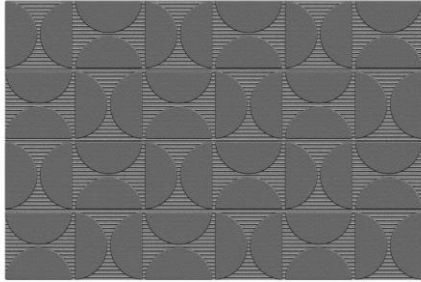

# Curves diabolo carbon

## **Produktinformationen:**

**Material/Beschaffenheit:** Nadelfilz

**Oberflächenstruktur:** Nadelfilz

**Polmaterial:** 100% PET

**Rückenausrüstung:** Recycled gummi

**Design:** diabolo carbon

**Farbe:** Anthra

**Produktmaße:** 50x75x0,8 cm

**Produktgewicht:** 2,1 kg

**Artikel-NR:** 3031575007

**Pflegehinweis:** Besen, spülen

## **Produktbeschreibung/-eigenschaften:**

Dreidimensionale Rippenmatte in moderner Zen-Optik aus der OKÉ Collection von MD-Entree.

Die Matte für den Innen- und Außenbereich hat eine Hoch-Tief-Struktur und eine gute Bürstenfunktion.