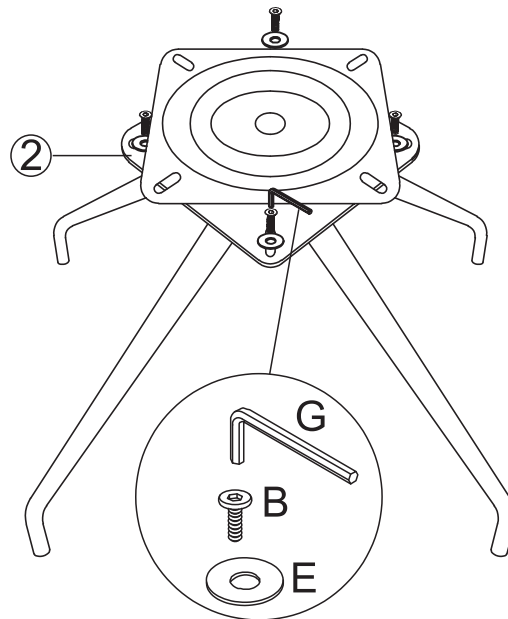

Nr. No.	ABMESSUNGEN SIZE	Menge Qty	KTN CTN
①	605*600*480mm	x1	1
②	160*160*25mm	x1	1
③	160*160*110mm	x1	1
④	470*70*40mm	x4	4

Eisenwaren / Hardware

A x 8	B x 4	C x 2	D x 2	E x 8	F x 8	G x 1
M8x16mm	M6x12mm	M6x20mm	M6x25mm	M6x18mm	M8x24mm	M5

1
A x 8

M8x16mm
F x 8

M8x24mm
G x 1

M5

2
B x 4

M6x12mm
E x 4

M6x18mm
G x 1

M5

3
C x 2

M6x20mm
D x 2

M6x25mm
E x 4

M6x18mm
G x 1

M5

4

**MAXIMALE LAST
MAXIMUM LOAD**

DE