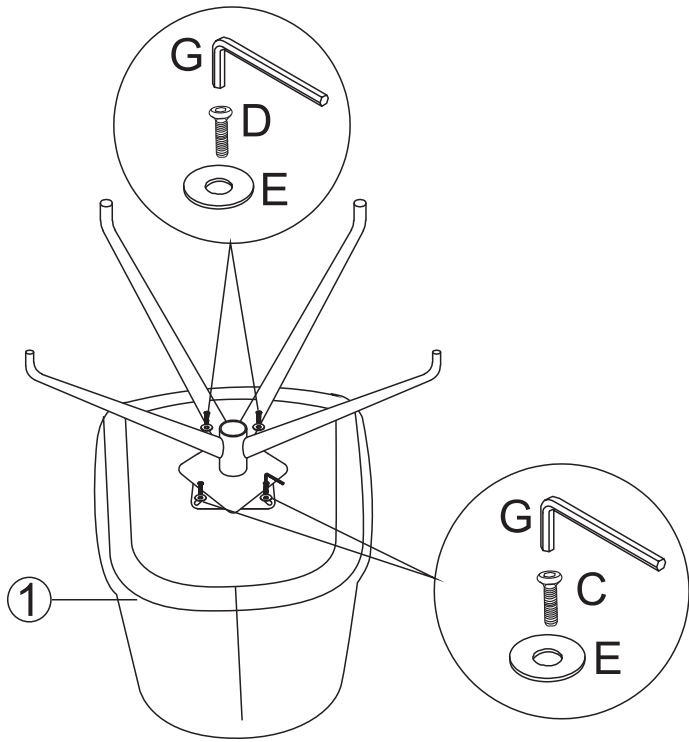

Nr. No.	ABMESSUNGEN SIZE	Menge Qty	KTN CTN
①	605*600*480mm	x1	1
②	160*160*25mm	x1	1
③	160*160*110mm	x1	1
④	470*70*40mm	x4	4

Eisenwaren / Hardware

A x 8	B x 4	C x 2	D x 2	E x 8	F x 8	G x 1
M8x16mm	M6x12mm	M6x20mm	M6x25mm	M6x18mm	M8x24mm	M5

1
A x 8

M8x16mm
F x 8

M8x24mm
G x 1

M5

2
B x 4

M6x12mm
E x 4

M6x18mm
G x 1

M5

3
C x 2

M6x20mm
D x 2

M6x25mm
E x 4

M6x18mm
G x 1

M5

4

**MAXIMALE LAST
MAXIMUM LOAD**

DE