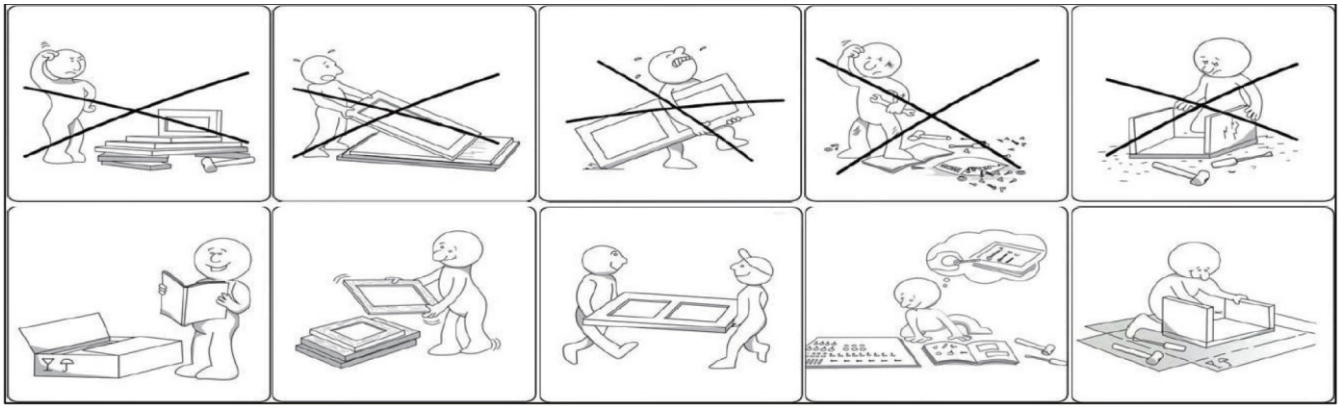

FRIA ARMLEHNSTUHL
FRIA ARMCHAIR

ARTIKEL-NR	5112444/00
-------------------	------------

DE

SICHERHEITSHINWEISE

WICHTIG ! SORGFÄLTIG LESEN UND FÜR SPÄTERES NACHSCHLAGEN AUFBEWAHREN

Zur Selbstmontage.

Vor der Montage überprüfen, ob alle Befestigungselemente und Teile vorhanden und in einwandfreiem Zustand sind.

Die Befestigungselemente mit dem mitgelieferten oder empfohlenen Werkzeug gut festziehen. Durch unsachgemäße Montage, Lagerung oder Handhabung können die Verbindungsstücke und/oder Teile brüchig werden.

Kleine Kinder sind während der Montage fernzuhalten. Es sind kleine Teile vorhanden, die verschluckt werden können.

Alle Verbindungselemente sollten immer richtig angezogen und regelmäßig überprüft und bei Bedarf nachgezogen werden.