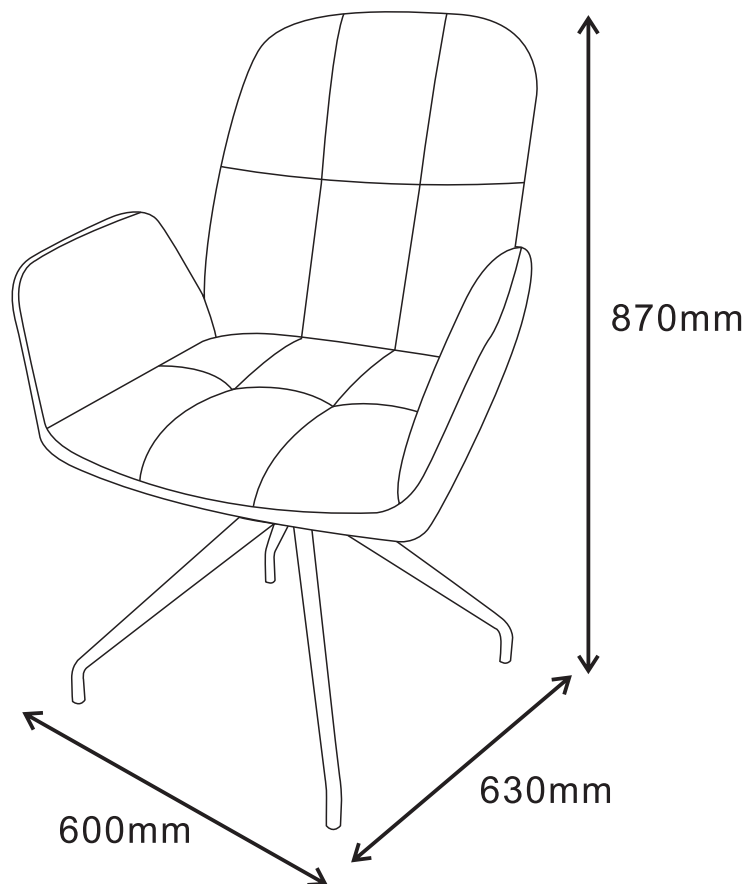

FRIA ARMLEHNSTUHL
FRIA ARMCHAIR

ARTIKEL-NR	5112444/00
-------------------	------------

DE

SICHERHEITSHINWEISE

WICHTIG ! SORGFÄLTIG LESEN UND FÜR SPÄTERES NACHSCHLAGEN AUFBEWAHREN

Zur Selbstmontage.

Vor der Montage überprüfen, ob alle Befestigungselemente und Teile vorhanden und in einwandfreiem Zustand sind.