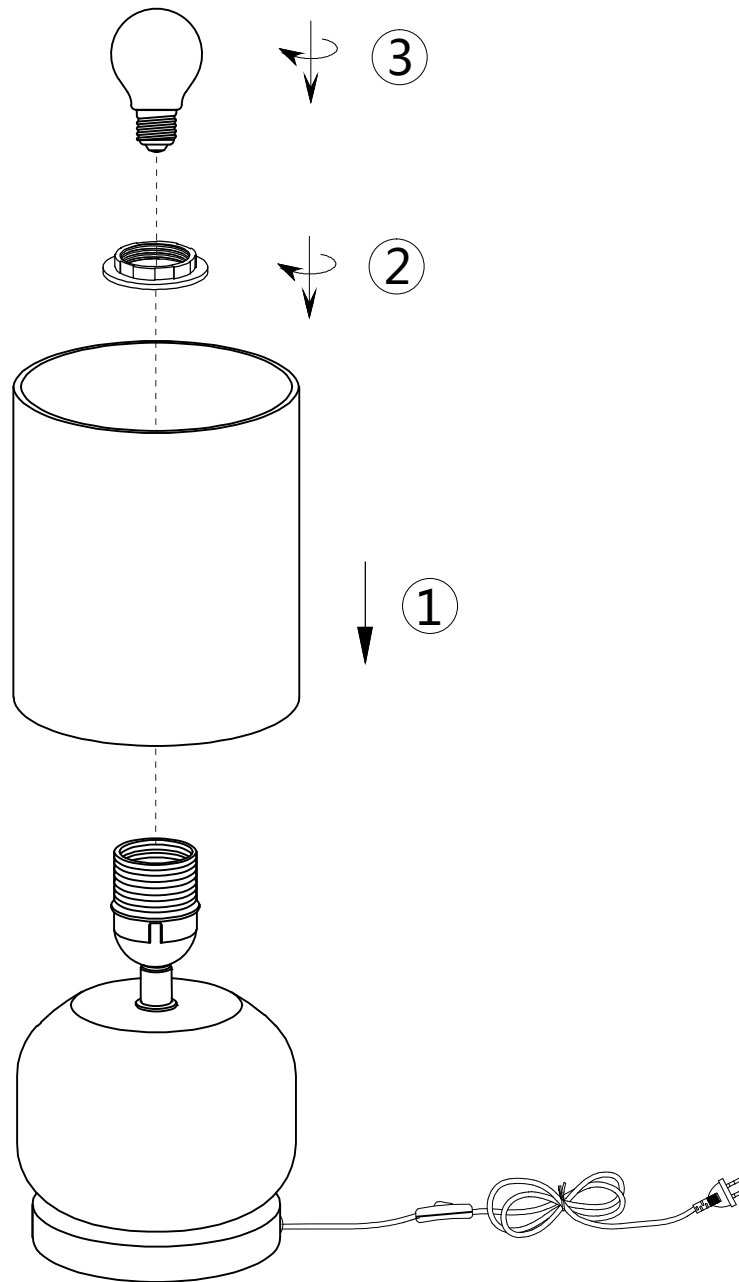

**(UK) ПОПЕРЕДЖЕННЯ!**

Перед розбиранням, будь ласка, уважно прочитайте інструкції з техніки безпеки!

**230V~50Hz**  
**1 x E27 max.40W**

**trio-lighting.com/**  
**517800113**