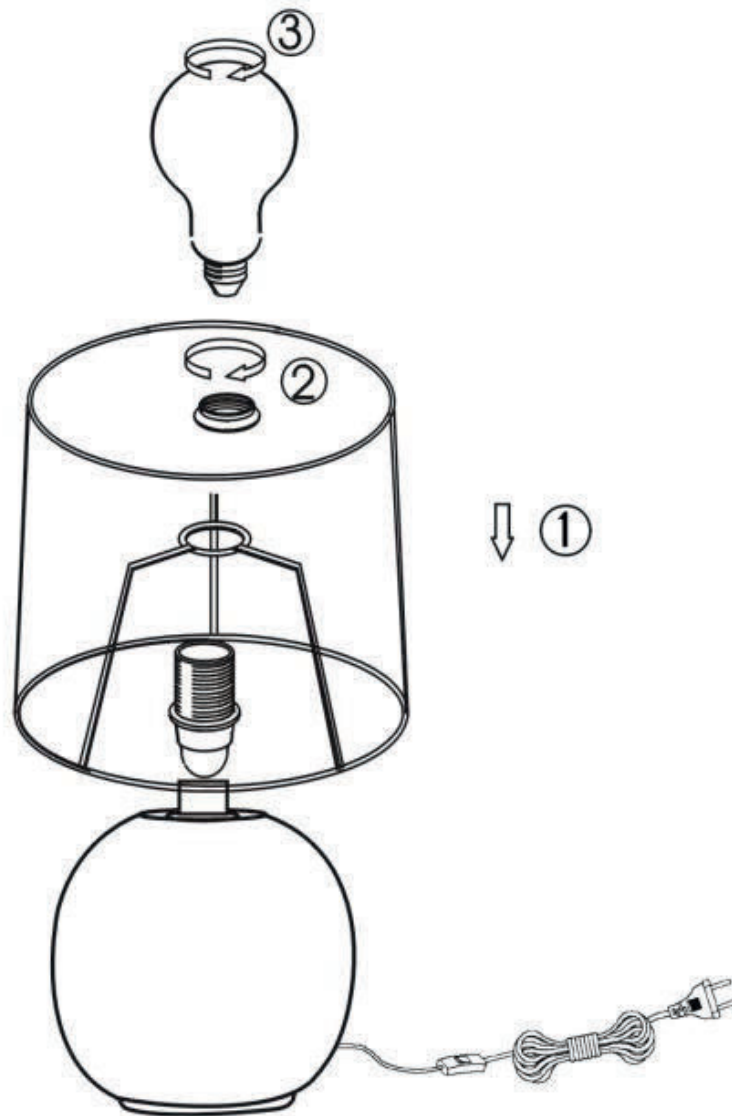

(SR) UPOZORENJE!

Prije početka montaže, pažljivo pročitajte sigurnosne upute!

230V~ 50Hz
1 x E14 max.40W

reality-leuchten.de/
R50821010