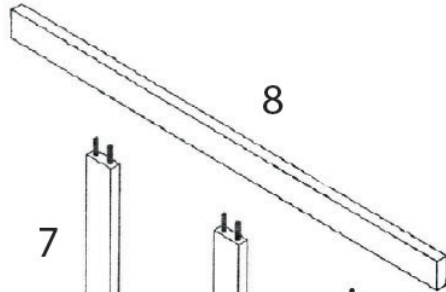

A

2

1

5

3

3

7

8

7

7

5

A

2

A

4

A

4

A

A

6

6

A

A